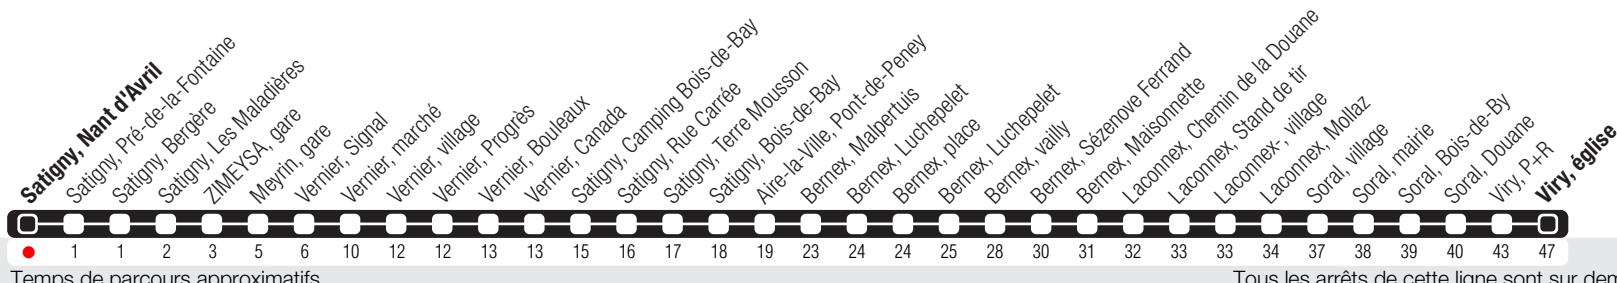

Satigny, Nant d'Avril

Zone 10

Suivez l'état du réseau en direct, avec l'app tpg

→ Viry, église

Véhicules de petite capacité. Transport de bicyclettes exclu.

Horaire valable dès le 01.09.2025

Horaire Normal et Vacances

Horaire du dimanche:
11.09 (Jeûne genevois).

	Lundi-Vendredi	Samedi	Dimanche	Lundi-Vendredi
04				
05				
06	13 28 44 59			
07	14 29 45			
08	00 15 30 45			
09	00 25 54			
10	24 55			
11	25 55			
12	24 54			
13	24 55			
14	25 55			
15	25 56			
16	17 32 47			
17	02 17 32 46			
18	02 17 31 47			
19	02 29			
20	00 30			
21	00			
22				
23				
00				
01				
02				
03				