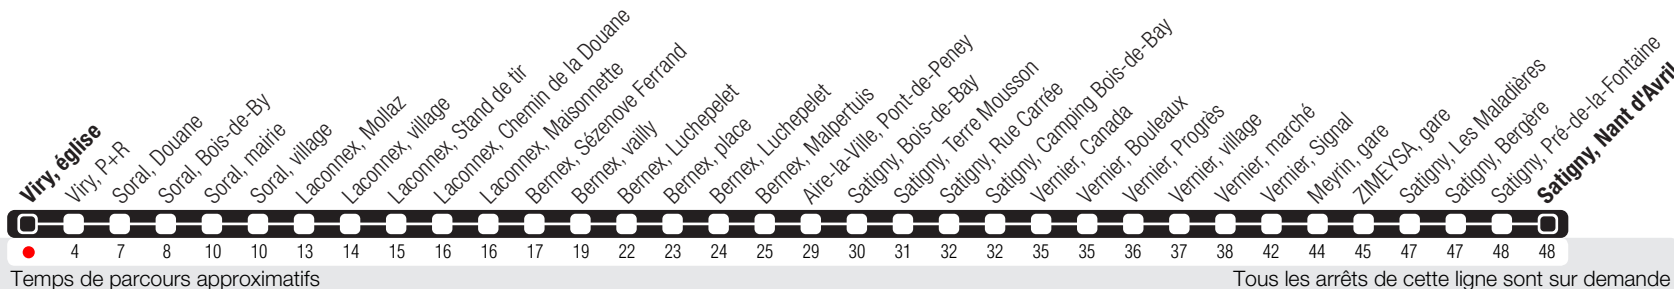

Viry, église

Zone 230

Suivez l'état du réseau en direct, avec l'app tpg

➔ Satigny, Nant-d'Avril

Véhicules de petite capacité. Transport de bicyclettes exclu.

Horaire valable dès le 01.09.2025

Horaire Normal et Vacances

Horaire du dimanche:
11.09 (Jeûne genevois).

	Lundi-Vendredi	Samedi	Dimanche	Lundi-Vendredi
04				
05				
06	08 23 38 53			
07	07 22 37 52			
08	07 24 39 54			
09	16 46			
10	16 46			
11	16 46			
12	16 46			
13	16 46			
14	16 46			
15	16 46			
16	11 26 39 54			
17	09 24 39 54			
18	09 24 41 54			
19	20 50			
20	20 50			
21	20 50			
22				
23				
00				
01				
02				
03				