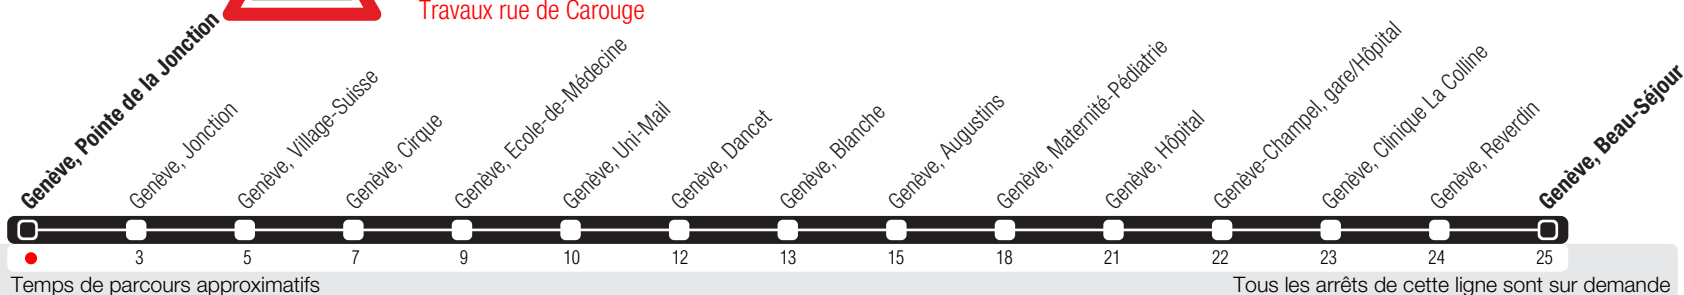

Genève, Pointe de la Jonction

Zone 10

Suivez l'état du réseau en direct, avec l'app tpg

Genève, Beau-Séjour

Travaux rue de Carouge

Véhicules de petite capacité. Transport de bicyclettes exclu.

Horaires valables dès le 15.09.2025

Horaires Travaux

	Lundi-Vendredi	Samedi	Dimanche	Lundi-Vendredi
04				
05	12 40	12 42	12 42	
06	11 39	12 42	12 42	
07	09 27 38 53	11 41	12 42	
08	08 24 39 54	11 41	12 42	
09	09 23 38 53	11 26 38 55	11 41	
10	08 23 38 53	10 23 40 55	11 41	
11	08 23 38 53	08 25 40 53	11 41	
12	08 23 38 53	10 25 38 55	10 40	
13	08 23 38 53	10 23 40 55	09 39	
14	08 23 38 52	08 25 40 53	09 39	
15	07 22 37 52	10 26 39 56	09 39	
16	08 23 38 53	11 24 41 56	09 39	
17	08 23 38 53	09 26 41 54	09 39	
18	08 23 38 54	11 26 39 56	09 39	
19	09 44	11 41	09 39	
20	10 40	10 40	11 41	
21	10 40	10 40	12 42	
22	10 40	10 40	13 43	
23	11 41	10 42	13 42	
00	11	12	12	
01				
02				
03				