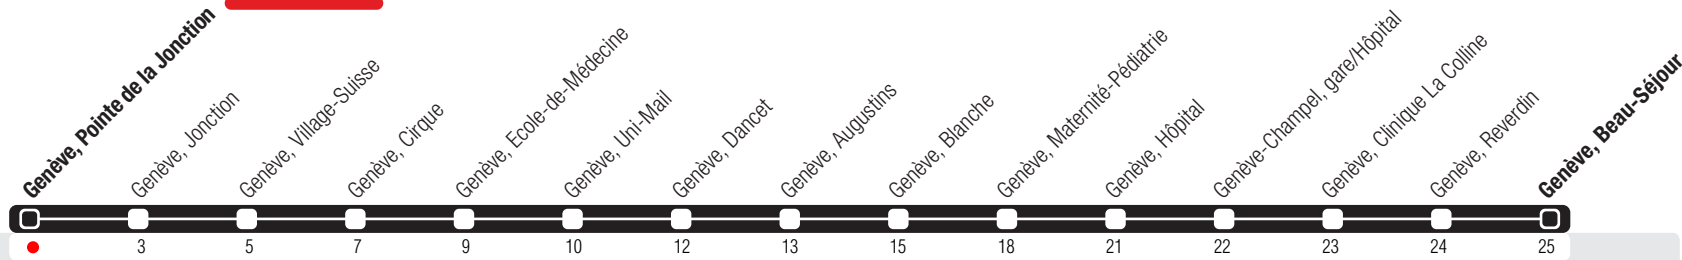

Genève, Pointe de la Jonction

Zone 10

Suivez l'état du réseau en direct, avec l'app tpg

Genève, Beau-Séjour

Travaux Rue de Carouge

Véhicules de petite capacité. Transport de bicyclettes exclu.

Horaire valable dès le 28.06.2025

Horaires Travaux & Vacances

HORAIRE DIMANCHE:

01.08 (Fête Nationale Suisse), 11.09 (Jeûne genevois).

	Lundi-Vendredi	Samedi	Dimanche	Lundi-Vendredi
04				
05	10 38	10 40	10 40	
06	09 37	10 40	10 40	
07	06 22 35 50	09 39	10 40	
08	05 21 36 52	09 39	10 40	
09	07 22 36 51	09 24 38 54	09 39	
10	06 21 36 51	08 23 38 53	09 39	
11	06 21 36 51	08 23 38 53	09 39	
12	06 21 36 51	08 23 38 53	08 38	
13	06 21 36 51	08 23 38 53	07 37	
14	06 21 36 51	08 23 38 53	07 37	
15	05 20 35 49	08 23 38 53	07 37	
16	05 20 35 50	08 23 38 53	07 37	
17	05 20 35 50	08 23 38 53	07 37	
18	05 20 35 51	08 23 38 53	07 37	
19	07 38	08 38	07 37	
20	08 38	08 38	09 39	
21	08 38	08 38	10 40	
22	08 38	08 38	11 41	
23	09 39	08 40	11 40	
00	09	10	10	
01				
02				
03				