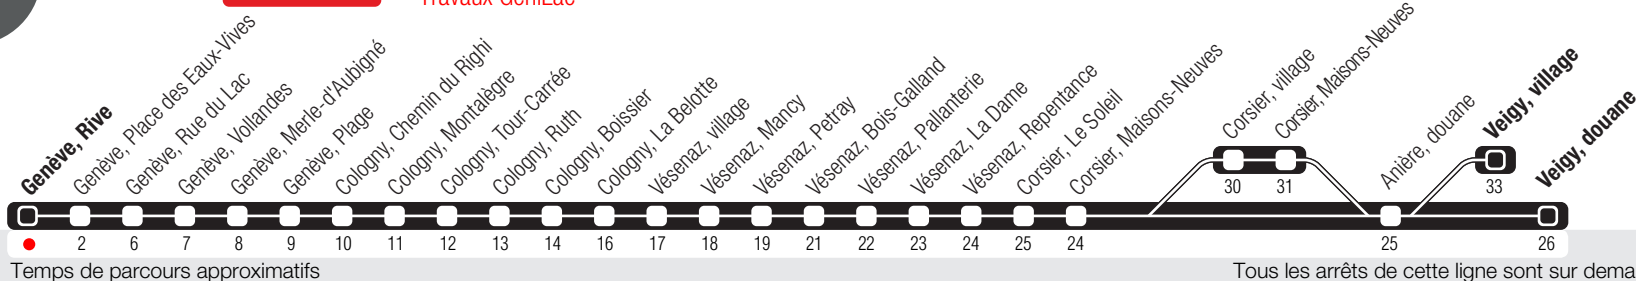

# Genève, Rive

Zone 10

Suivez l'état du réseau en direct, avec l'app tpg

## Veigy, douane

Travaux GeniLac

**Horaire valable dès le 12.05.2025**