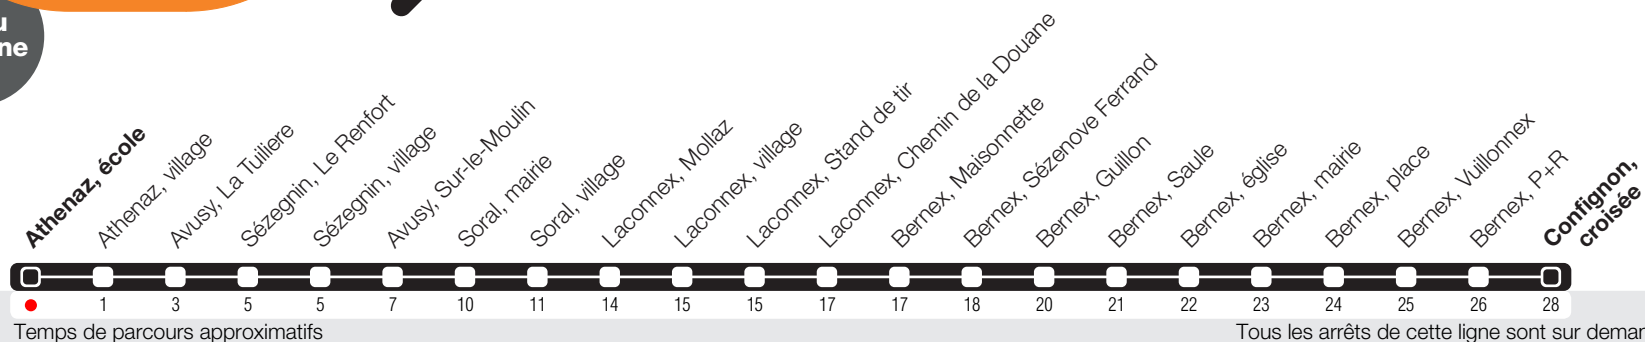

# Athenaz, école

Zone 10

Suivez l'état du réseau en direct, avec l'app tpg

→ Confignon, croisée

Réseau nocturne

## Horaire valable du 06.01.2025 au 13.12.2025

## Horaire Vacances

+ Du 24.02 au 28.02,  
du 18.04 au 04.05, du 29.05 au 01.06,  
du 28.06 au 17.08, du 20.10 au 26.10.

🕒	Lundi-Vendredi	Samedi	Dimanche	Lundi-Vendredi
04	56	56	56	56
05	32			30
06	02 30 59	02	02	02 32
07	03 29 58	02 32	02	03 33
08	04 34	02 32	02	03 33
09	04 34	02 32	02	03 32
10	04 34	02 33	02	02 33
11	04 36	03 33	02	03 32
12	04 32	03 33	02	02 33
13	02 04 32	03 33	02	03 33
14	02 32	03 33	02	03 33
15	02 32	04 34	02	03 33
16	04 33	04 34	02	03 33
17	03 33	04 34	02	03 34
18	04 33	04 33	02	03 33
19	03 32	03 33	02	03 33
20	02 32	03 33	02	03 33
21	02	02	02	02
22	02	02	02	02
23	02	02	03	02
00	03	02	03	03
01	27	27		27
02	27	27		27
03				

a Arrêts desservis jusqu'à Petit-Lancy, Les Esserts. Dès Bernex, P+R continue jusqu'à Petit-Lancy, Les Esserts en desservant les arrêts des lignes 40 et 42.  
 c Circule les nuits du vendredi et du samedi.  
 v Arrêts desservis jusqu'à Bernex, Vuillonex.  
 x Ne circule pas le mercredi. Arrêts desservis jusqu'à Bernex, Vuillonex.