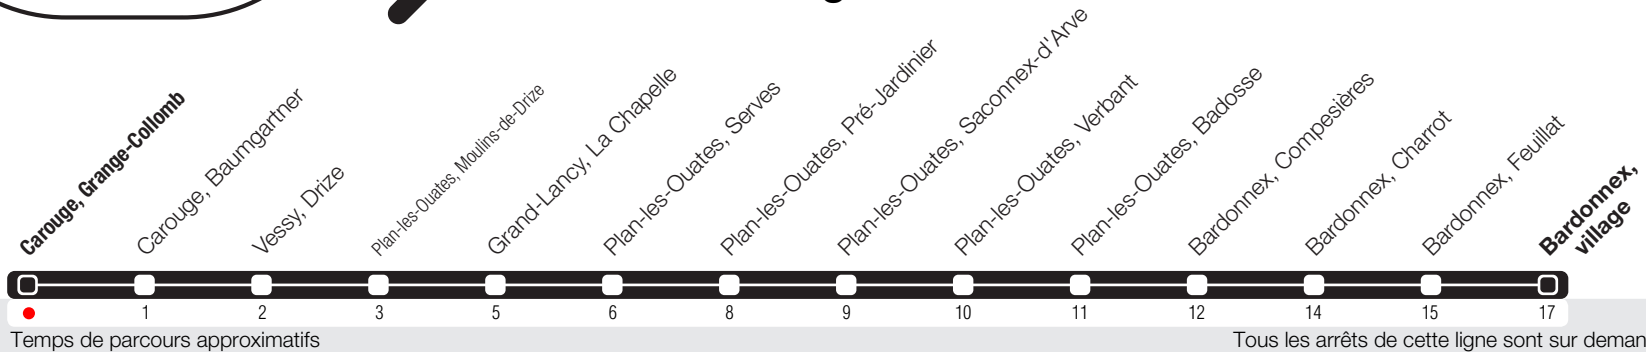

Carouge, Grange-Collomb

Zone 10

Suivez l'état du réseau en direct, avec l'app tpg

Bardonnex, village

Horaire valable du 27.10.2025 au 13.12.2025

Horaire Normal

Horaire Vacances

Du 20.10 au 26.10:
Pas de service pendant les vacances.

	Lundi-Vendredi	Samedi	Dimanche	Lundi-Vendredi
04				
05				
06				
07				
08				
09				
10				
11				
12	02			
13				
14				
15				
16	23			
17				
18				
19				
20				
21				
22				
23				
00				
01				
02				
03				