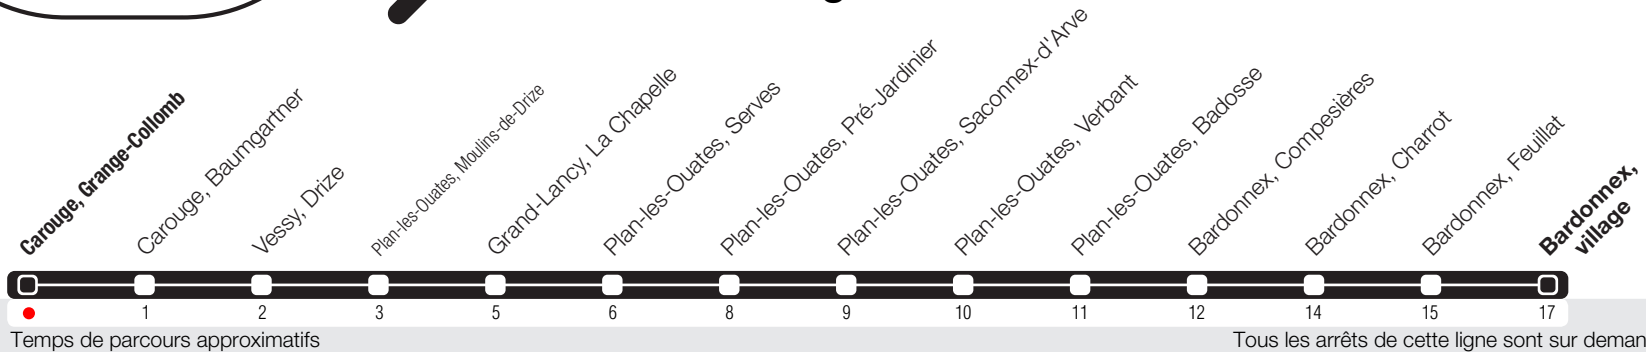

Carouge, Grange-Collomb

Zone 10

Suivez l'état du réseau en direct, avec l'app tpg

Bardonnex, village

Horaire valable du 18.08.2025 au 13.12.2025

Horaire Normal

+ Horaire du Dimanche:
11.09 (Jeûne genevois).

Horaire Vacances

+ Du 20.10 au 26.10:
Pas de service pendant les vacances.

	Lundi-Vendredi	Samedi	Dimanche	Lundi-Vendredi
04				
05				
06				
07				
08				
09				
10				
11				
12	02			
13				
14				
15				
16	23			
17				
18				
19				
20				
21				
22				
23				
00				
01				
02				
03				