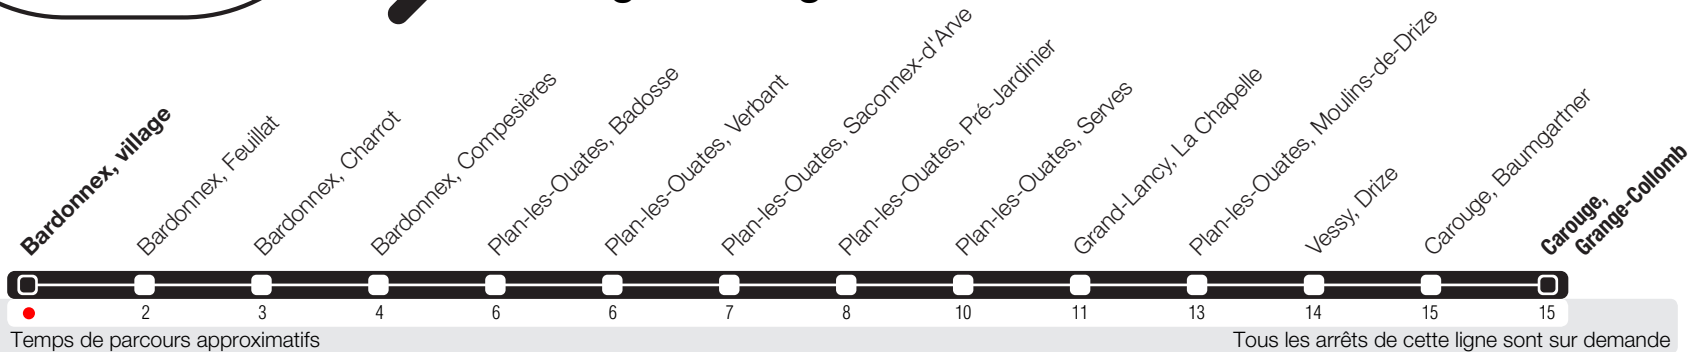

# Bardonnex, village

Zone 10

Suivez l'état du réseau en direct, avec l'app tpg

## Carouge, Grange-Collomb

**Horaire valable du 18.08.2025 au 13.12.2025**