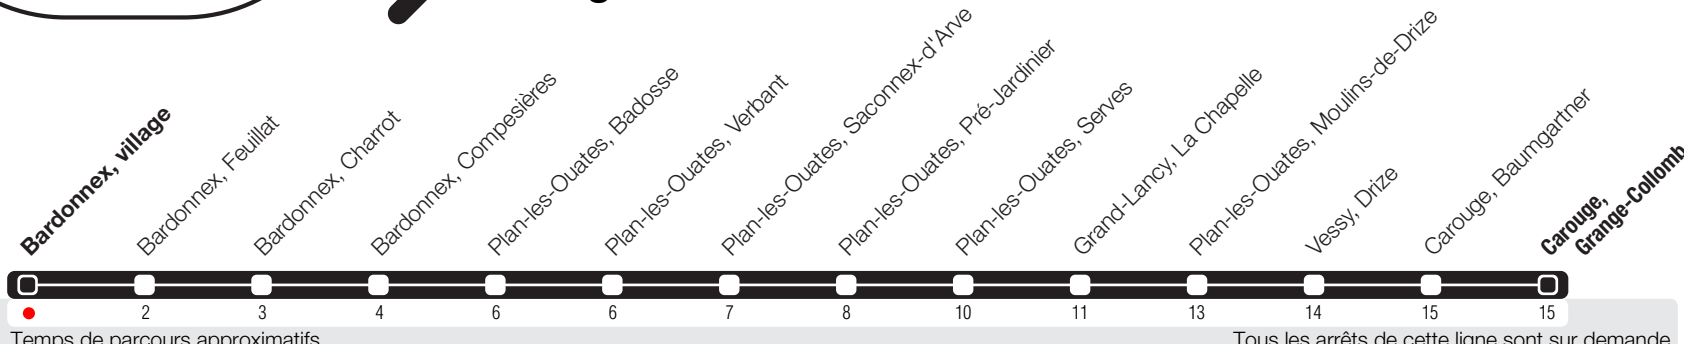

Bardonnex, village

Zone 10

Suivez l'état du réseau en direct, avec l'app tpg

Grange-Collomb

Horaire valable du 27.10.2025 au 13.12.2025

Horaire Normal

Horaire Vacances

Du 20.10 au 26.10: Pas de service pendant les vacances.

	Lundi-Vendredi	Samedi	Dimanche	Lundi-Vendredi
04				
05				
06				
07	56			
08				
09				
10				
11				
12				
13	19			
14				
15				
16				
17				
18				
19				
20				
21				
22				
23				
00				
01				
02				
03				