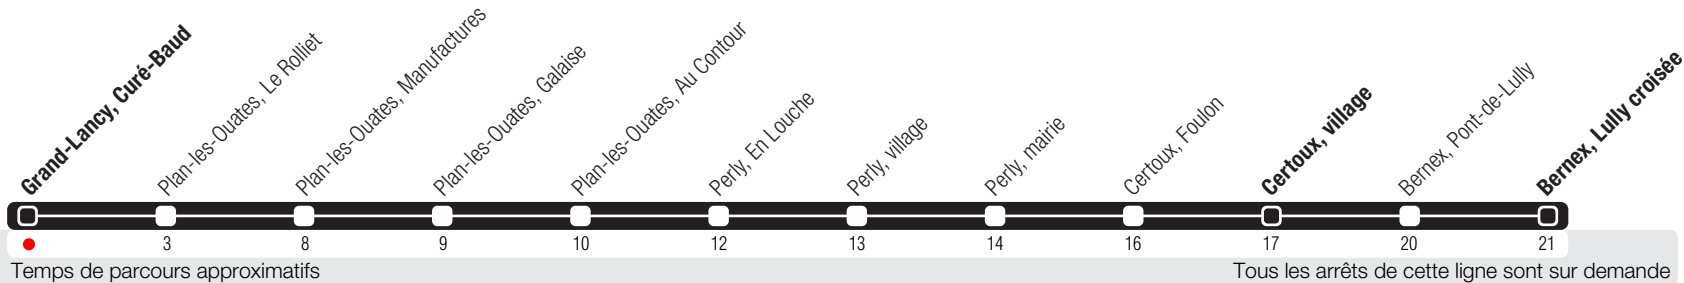

Grand-Lancy, Curé-Baud

Zone 10

Suivez l'état du réseau en direct, avec l'app tpg

Bernex, Lully croisée

Horaire valable du 18.08.2025 au 13.12.2025

Horaire Normal

+
Horaire du Dimanche:
11.09 (Jeûne genevois).

Horaire Vacances

+
Du 20.10 au 26.10:
Pas de service pendant les vacances.

	Lundi-Vendredi	Samedi	Dimanche	Lundi-Vendredi
04				
05				
06				
07				
08				
09				
10				
11	50			
12	14			
13				
14				
15				
16	33			
17	02 20			
18				
19				
20				
21				
22				
23				
00				
01				
02				
03				