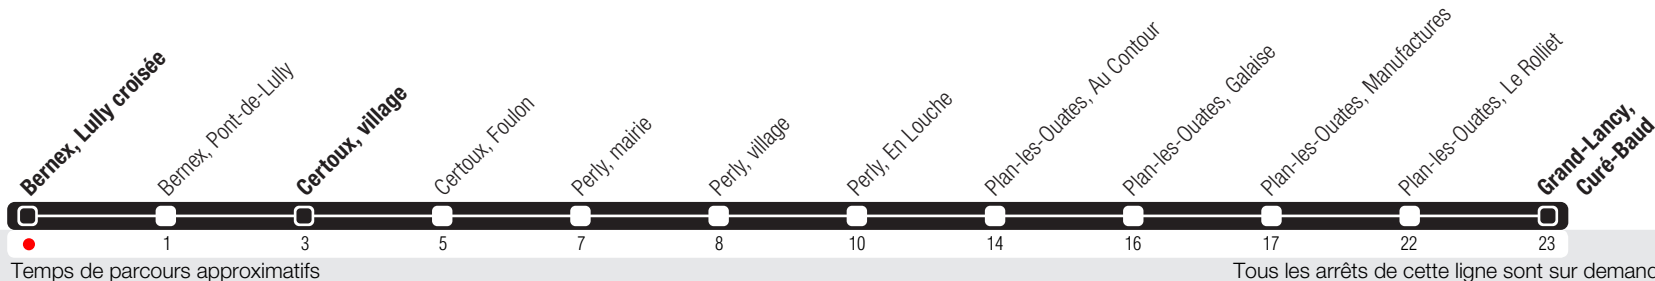

Bernex, Lully croisée

Zone 10

Suivez l'état du réseau en direct, avec l'app tpg

Grand-Lancy, Curé-Baud

Horaires valables du 18.08.2025 au 13.12.2025

Horaires Normaux

Horaires du Dimanche:
11.09 (Jeûne genevois).

Horaires Vacances

Du 20.10 au 26.10:
Pas de service pendant les vacances.

	Lundi-Vendredi	Samedi	Dimanche	Lundi-Vendredi
04				
05				
06				
07	37			
08				
09				
10				
11				
12				
13	04			
14				
15				
16				
17				
18				
19				
20				
21				
22				
23				
00				
01				
02				
03				