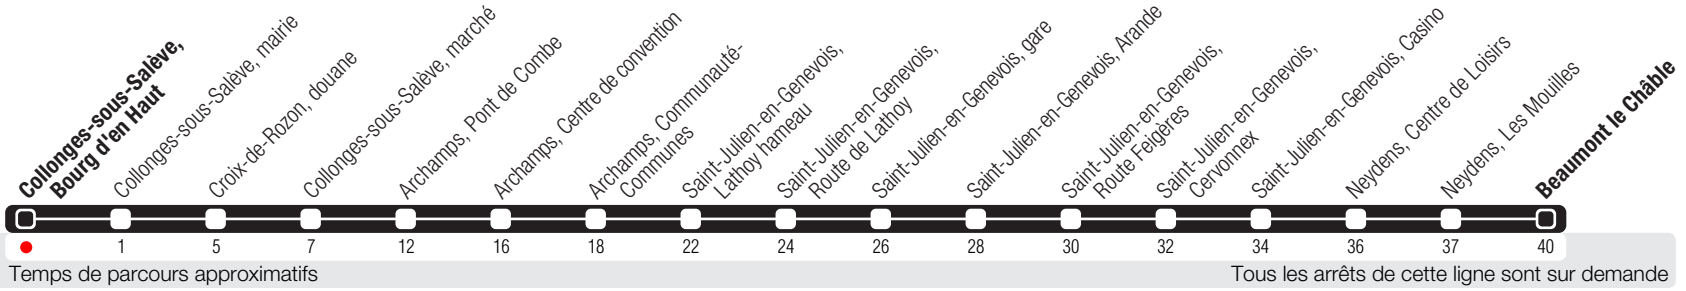

# Collonges-Salève, Bourg d'en Haut

Zone 230

Suivez l'état du réseau en direct, avec l'app tpg

## Beaumont le Châle

**Horaire valable du 01.09.2025 au 04.07.2026**

	Lundi-Vendredi	Samedi	Dimanche	Lundi-Vendredi
04				
05	20 45			
06	00 20 40			
07	05 20 40	00 40		
08	00 20 50	20		
09	10 40	00 40		
10	15	20		
11	00 40	00 40		
12	20	20		
13	00 40	00 40		
14	20	20		
15	00 40	00 40		
16	05 25 45	20		
17	05 25 40	00 40		
18	05 25 45	20		
19	15 45	00 40		
20	25	20		
21	10	00		
22				
23				
00				
01				
02				
03				