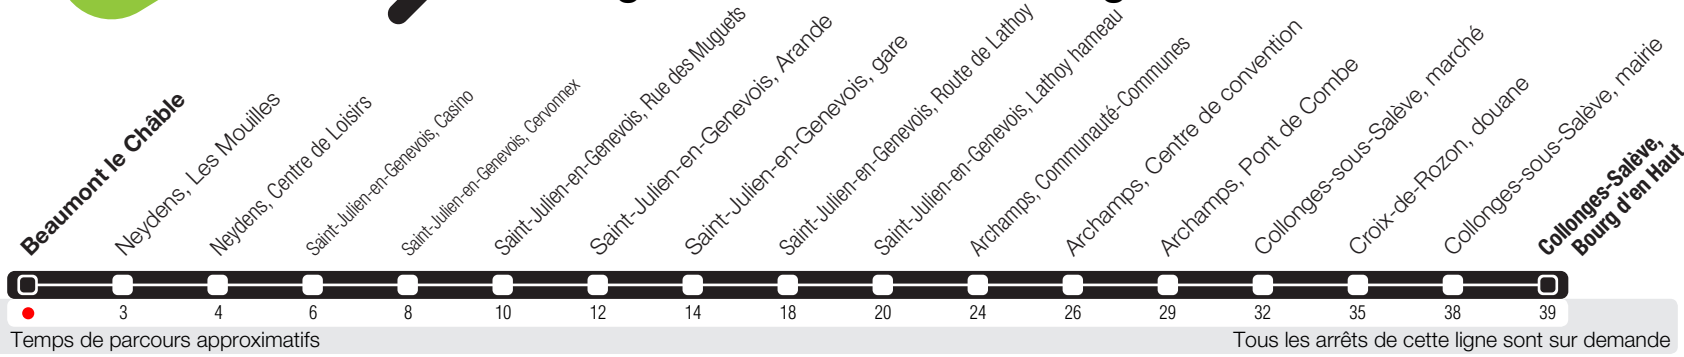

Beaumont le Châble

Zone 230

Suivez l'état du réseau en direct, avec l'app tpg

Collonges-sous-Salève, Bourg d'en Haut

Horaire valable du 01.09.2025 au 04.07.2026

Horaire Normal

HORAIRE DIMANCHE:

01.11 (Toussaint), 11.11 (Armistice), 01.01.26 (Nouvel An), 06.04.26 (Lundi de Pâques), 01.05.26 (Fête du Travail), 08.05.26 (Fête des Alliés), 14.05.26 (Ascension), 28.05.26 (Lundi de Pentecôte).

	Lundi-Vendredi	Samedi	Dimanche	Lundi-Vendredi
04				
05	05			
06	00 25 45			
07	05 25 50	56		
08	05 25 45	37		
09	15 50	17 58		
10	30	38		
11	10 50	19 59		
12	30	38		
13	10 50	18 58		
14	30	38		
15	10 55	18 58		
16	15 35 55	38		
17	15 35 55	19 58		
18	15 30 55	38		
19	15 55	17 57		
20	30	37		
21	10	17		
22				
23				
00				
01				
02				
03				