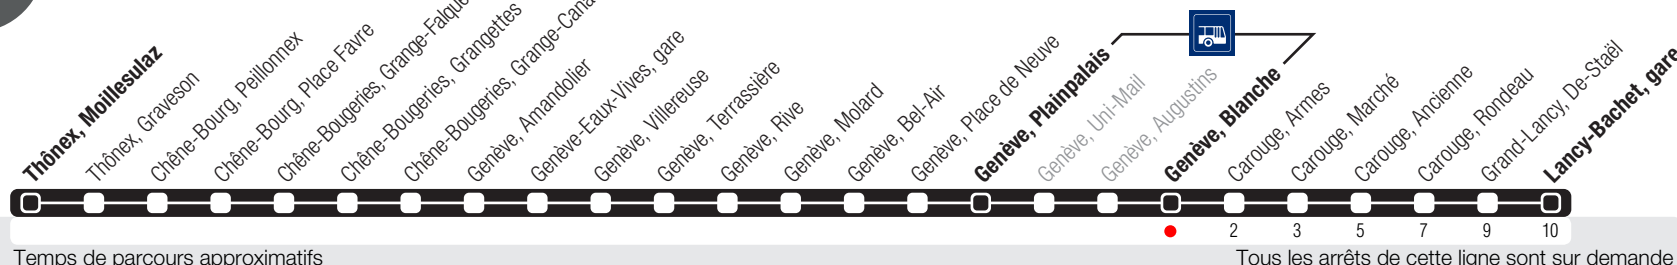

Genève, Blanche

Zone 10

Suivez l'état du réseau en direct, avec l'app tpg

12

Réseau nocturne

Lancy-Bachet, gare

Travaux rue de Carouge

Temps de parcours approximatifs

Tous les arrêts de cette ligne sont sur demande

Horaire valable dès le 18.08.2025

Horaires Vacances

Horaire Travaux

HORAIRE DIMANCHE:
11.09 (Jeûne genevois).

L'horaire vacances sera affiché avant le début de son application (20 octobre 2025)

^b Circule les nuits du lundi au jeudi.
^c Circule les nuits du vendredi et du samedi.