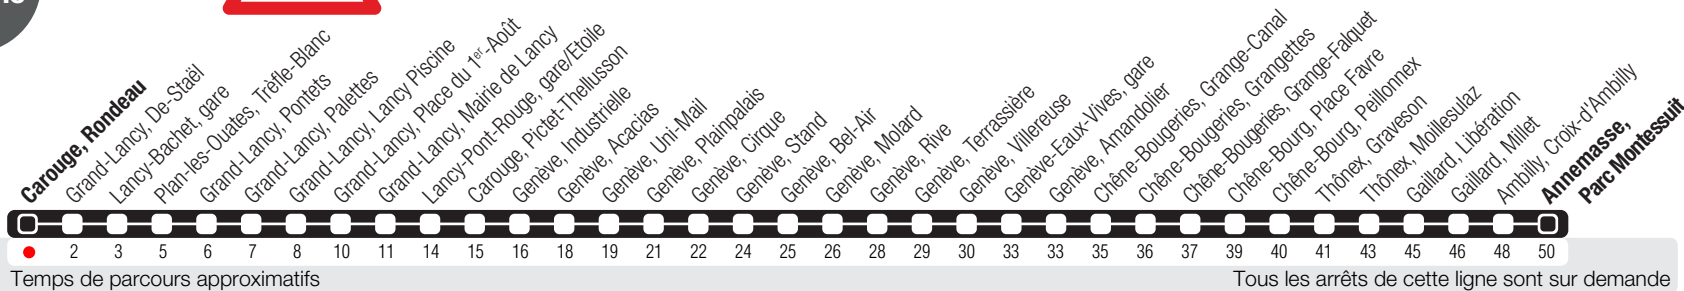

# Carouge, Rondeau

Zone 10

Suivez l'état du réseau en direct, avec l'app tpg

## Annemasse, Parc Montessuit

Travaux Rue de Carouge

**Horaire valable dès le 28.06.2025**

<sup>a</sup> Circule les nuits du vendredi et du samedi. Arrêts desservis jusqu'à Genève, gare Cornavin. <sup>b</sup> Circule les nuits du vendredi et du samedi. <sup>c</sup> Circule les nuits du lundi au jeudi. <sup>d</sup> Arrêts desservis jusqu'à Chêne-Bourg, Place Favre. <sup>e</sup> Arrêts desservis jusqu'à Genève, gare Cornavin.