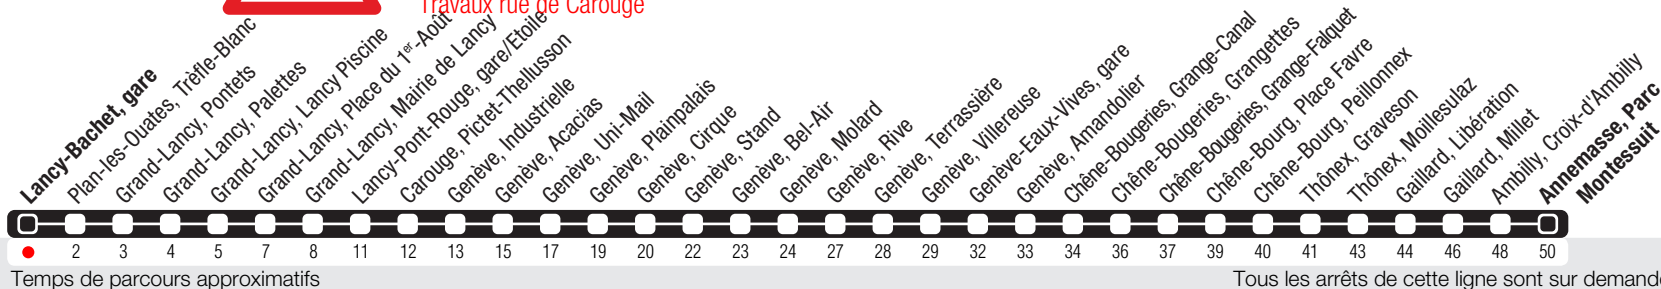

Lancy-Bachet, gare

Zone 10

Suivez l'état du réseau en direct, avec l'app tpg

Annemasse, Parc Montessuit

Travaux rue de Carouge

Horaire valable dès le 18.08.2025

Horaire Travaux

HORAIRE DIMANCHE:
11.09 (Jeûne genevois).

Horaires Vacances

L'horaire vacances sera affiché avant le début de son application (20 octobre 2025)

	Lundi-Vendredi	Samedi	Dimanche	Lundi-Vendredi
04	47			
05	01 24 44	04 20 42	13 43	
06	04 24 36 40 45 57	04 23 43	15 44	
07	05 15 23 32 42 52	02 23 43	13 43	
08	01 11 19 29 38 48 57	03 23 44	16 ^a 27 46	
09	05 17 21 ^b 28 37 48 59	03 13 29 43 57	04 ^a 15 34 45	
10	10 13 20 31 41 52	12 27 42 57	05 ^a 15 35 45	
11	03 14 24 35 45 57	13 28 43 55	05 ^a 17 35 46	
12	07 18 28 39 49	08 19 30 43 56	05 ^a 16 37 46	
13	01 11 23 32 44 54	08 20 32 44 56	08 17 34 49	
14	05 16 27 37 48 58	08 20 32 44 56	05 19 34 48	
15	09 20 30 40 50 59	08 20 32 44 56	03 17 32 47	
16	09 19 27 37 46 56	08 20 32 44 56	02 17 33 47	
17	05 16 24 35 44 54	08 20 33 45 57	01 15 31 46	
18	02 11 21 31 40 49 59 ^b	08 20 32 44 57	01 16 31 47 59 ^a	
19	07 22 38 42 52 ^b	07 16 30 50	16 ^a 27 46 58 ^a	
20	08 22 37 53	13 33 53 54	16 ^a 28 43 58 ^a	
21	13 34 54	13 15 34 36 54 58	23 54	
22	15 35 56	15 18 35 39 56 59	24 54	
23	16 36 57	16 18 36 38 57 58	23 53	
00	16 33 52 ^b	16 19	25 41 ^b	
01			10 ^b	
02				
03				

^a Arrêts desservis jusqu'à Chêne-Bourg, Place Favre.
^b Arrêts desservis jusqu'à Genève, gare Cornavin.