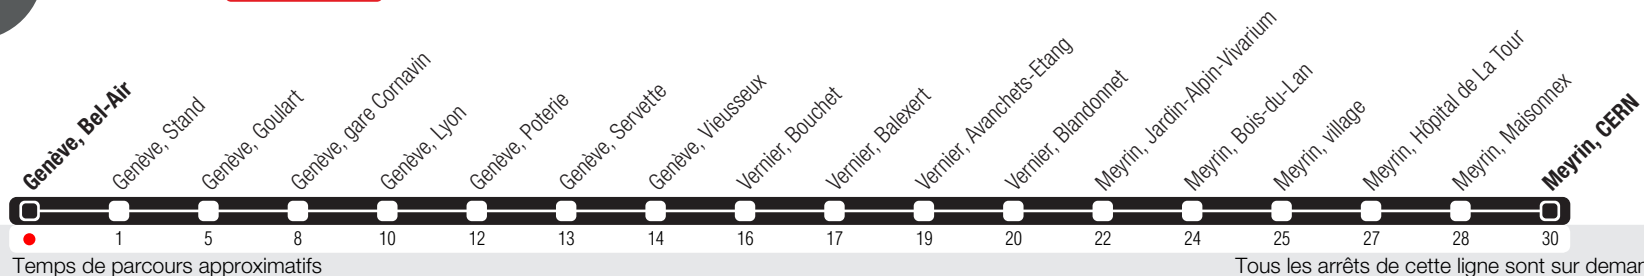

Genève, Bel-Air

Zone 10

Suivez l'état du réseau en direct, avec l'app tpg

18

Meyrin, CERN

Travaux Rue de Carouge

Horaire valable dès le 28.06.2025

Horaire Travaux

HORAIRE DIMANCHE:
01.08 (Fête Nationale Suisse), 11.09 (Jeûne genevois).

	Lundi-Vendredi	Samedi	Dimanche
04	30 41 52	26 41 59	26 54
05	12 29 49	21 39 59	20 50
06	06 25 45 56	19 39 59	21 50
07	05 16 27 37 49 59	19 39	21 51
08	10 21 32 42 53	00 20 40	21 50
09	04 15 28 41 53	01 17 30 45	20 41
10	05 17 29 41 53	00 15 30 46	00 20 40
11	05 17 29 41 53	01 16 31 45	00 20 40
12	05 17 29 41 53	01 16 28 40 52	00 20 40
13	05 17 29 41 53	04 16 28 40 52	00 20 37 52
14	05 17 29 41 53	04 16 28 40 52	07 22 37 52
15	05 17 29 41 53	04 16 28 40 52	07 22 37 52
16	05 17 28 38 50	04 16 28 40 53	07 22 37 52
17	01 10 21 32 42 53	04 16 28 40 52	07 22 37 52
18	03 14 24 35 46 57	04 16 28 40 52	07 22 37 52
19	07 20 35 50	05 19 28 40	07 24 44
20	04 22 42	01 22 42	03 22 43
21	03 22 43	03 22 43	03 24 44
22	03 24 46	03 23 45	08 29 47
23	06 27 47	04 25 46	09 29 53
00	06 26 44 45 ^b	06 27 45	13 29 48 ^a
01	03 25 49 ^a	03 25 49	
02	22 45 ^c	22 45 ^c	
03			

^a Arrêts desservis jusqu'à Vernier, Blandonnet.
^b Circule les nuits du lundi au jeudi. Arrêts desservis jusqu'à Vernier, Blandonnet.
^c Circule les nuits du vendredi et du samedi.

contact tpg 00800 022 021 20 (appel gratuit)