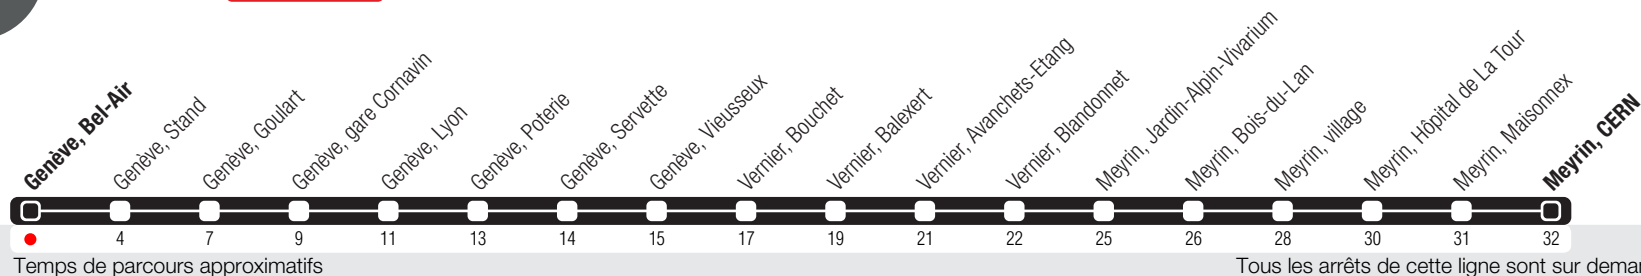

# Genève, Bel-Air

Zone 10

Suivez l'état du réseau en direct, avec l'app tpg

## Meyrin, CERN

Travaux rue de Carouge

**Horaire valable dès le 18.08.2025**