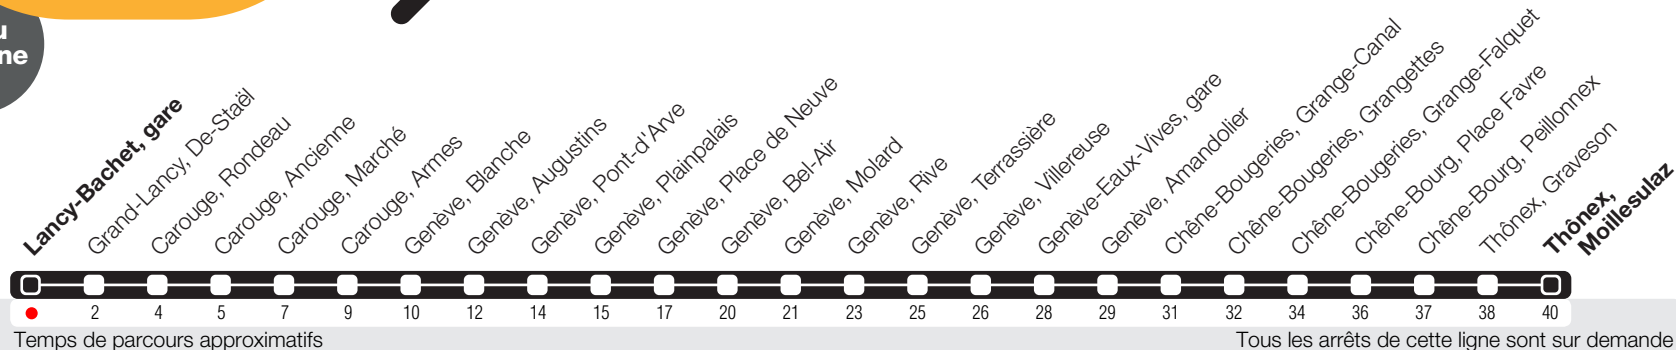

Lancy-Bachet, gare

Zone 10

Suivez l'état du réseau en direct, avec l'app tpg

Thônex, Moillesulaz

Horaire valable du 14.12.2025 au 12.12.2026

Horaire Normal

+ La ligne circule en horaire du dimanche aux dates suivantes :
25.12 (Noël), 01.01 (Nouvel-An), 03.04 (Vendredi Saint), 06.04 (Lundi de Pâques), 14.05 (Ascension),
25.05 (Lundi de Pentecôte), 01.08 (Fête Nationale Suisse), 10.09 (Jeûne Genevois).