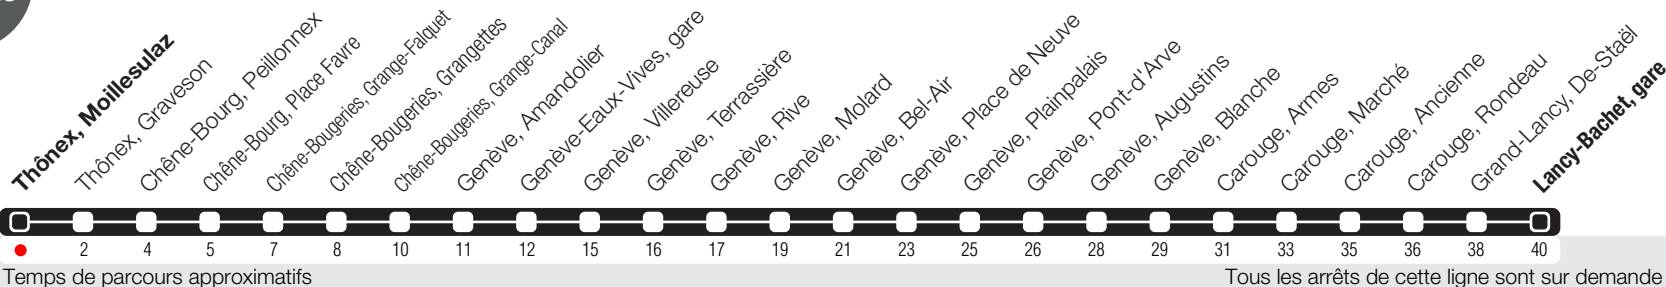

# Thônex, Moillesulaz

Zone 10

Suivez l'état du réseau en direct, avec l'app tpg

## Lancy-Bachet, gare

Réseau nocturne