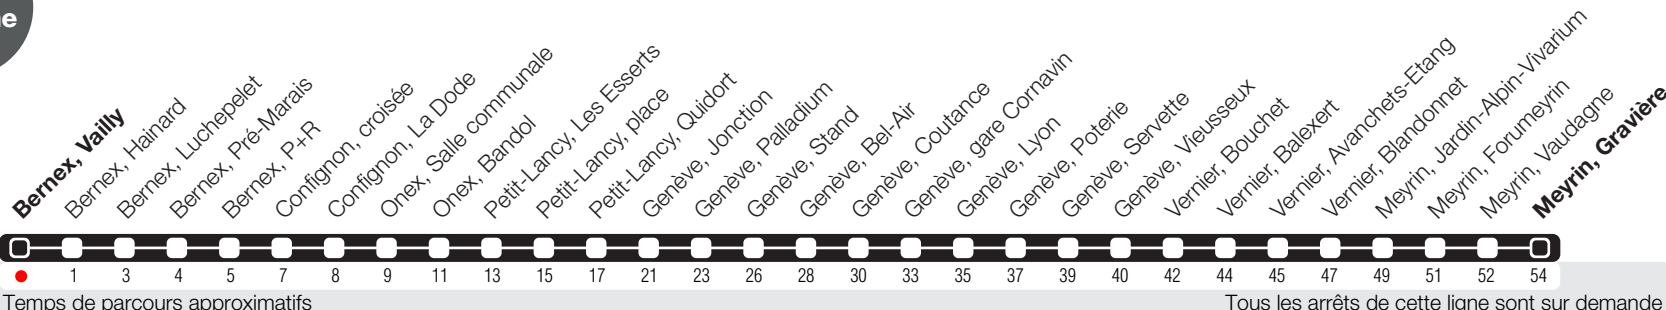

Bernex, Vailly

Zone 10

Suivez l'état du réseau en direct, avec l'app tpg

Meyrin, Gravière

14

Réseau nocturne

Horaire valable du 14.12.2025 au 12.12.2026

Horaire Normal

+ La ligne circule en horaire du dimanche aux dates suivantes :
25.12 (Noël), 01.01 (Nouvel-An), 03.04 (Vendredi Saint), 06.04 (Lundi de Pâques), 14.05 (Ascension),
25.05 (Lundi de Pentecôte), 01.08 (Fête Nationale Suisse), 10.09 (Jeûne Genevois).

a Arrêts desservis jusqu'à Vernier, Blandonnet.
b Circule les nuits du lundi au jeudi. Arrêts desservis jusqu'à Vernier, Blandonnet.
g Circule les nuits du jeudi (valable de mai à septembre), du vendredi et du samedi. Arrêts desservis jusqu'à Vernier, Blandonnet.
c Circule les nuits du jeudi (valable de mai à septembre), du vendredi et du samedi.