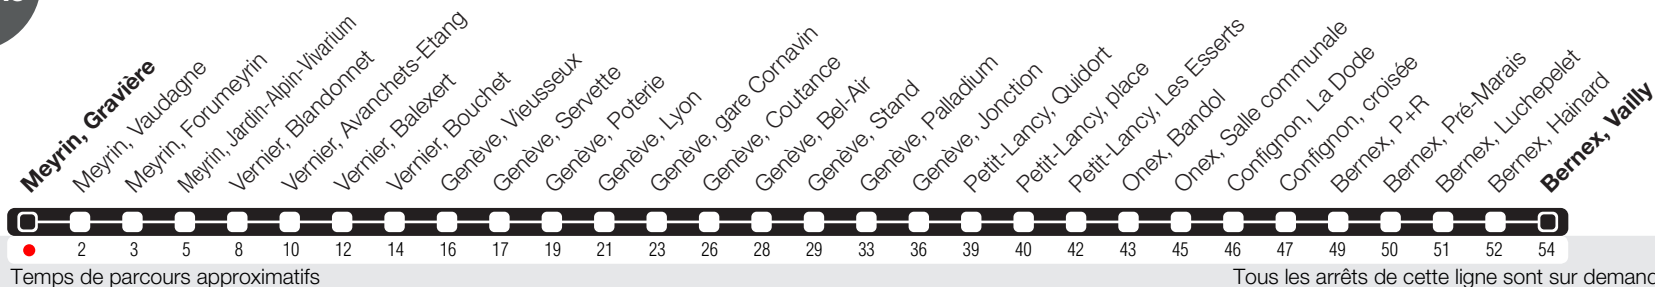

Meyrin, Gravière

Zone 10

Suivez l'état du réseau en direct, avec l'app tpg

Bernex, Vailly

14

Réseau nocturne

Horaire valable du 14.12.2025 au 12.12.2026

Horaire Normal

+ La ligne circule en horaire du dimanche aux dates suivantes :
25.12 (Noël), 01.01 (Nouvel-An), 03.04 (Vendredi Saint), 06.04 (Lundi de Pâques), 14.05 (Ascension),
25.05 (Lundi de Pentecôte), 01.08 (Fête Nationale Suisse), 10.09 (Jeûne Genevois).

a Arrêts desservis jusqu'à Meyrin, Jardin-Alpin-Vivarium.
b Circule les nuits du lundi au jeudi.
c Circule les nuits du jeudi (valable de mai à septembre), du vendredi et du samedi. Arrêts desservis jusqu'à Meyrin, Jardin-Alpin-Vivarium.

d Circule les nuits du lundi au jeudi. Arrêts desservis jusqu'à Meyrin, Jardin-Alpin-Vivarium.
e Circule les nuits du jeudi (valable de mai à septembre), du vendredi et du samedi.

contact tpg 00800 022 021 20 (appel gratuit)