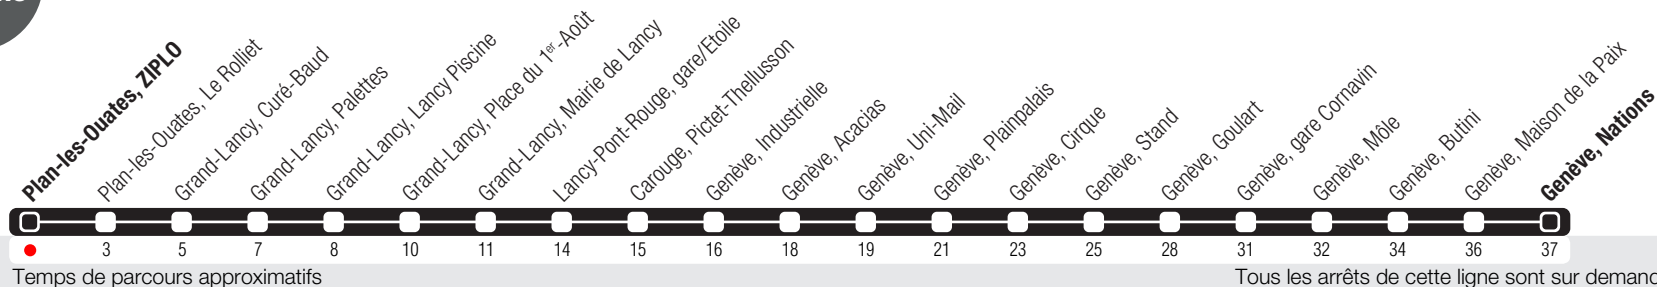

Plan-les-Ouates, ZIPLO

Zone 10

Suivez l'état du réseau en direct, avec l'app tpg

Genève, Nations

Horaire valable du 14.12.2025 au 12.12.2026

Horaire Normal

+ La ligne circule en horaire du dimanche aux dates suivantes :
25.12 (Noël), 01.01 (Nouvel-An), 03.04 (Vendredi Saint), 06.04 (Lundi de Pâques), 14.05 (Ascension),
25.05 (Lundi de Pentecôte), 01.08 (Fête Nationale Suisse), 10.09 (Jeûne Genevois).