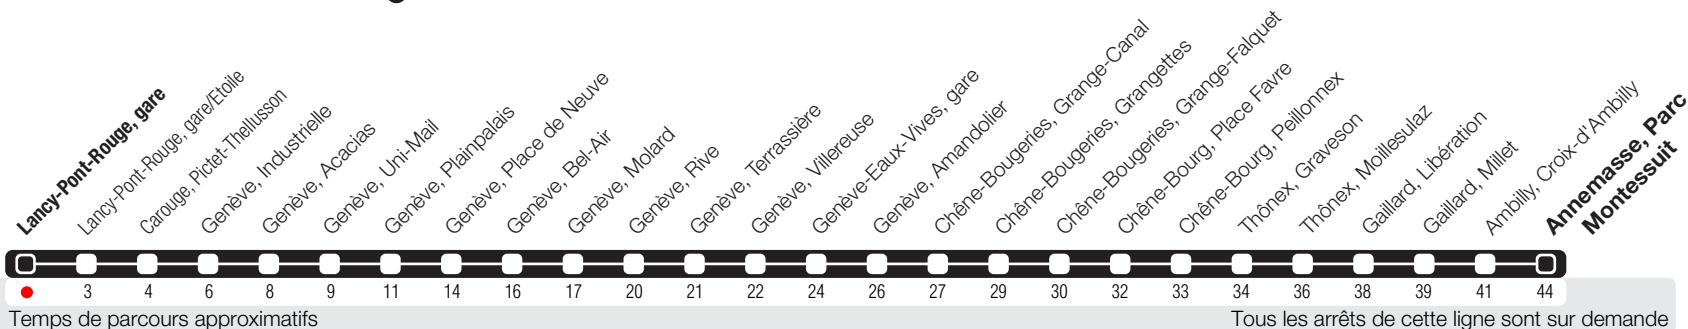

Lancy-Pont-Rouge, gare

Zone 10

Suivez l'état du réseau en direct, avec l'app tpg

Annemasse, Parc Montessuit

Horaire valable du 14.12.2025 au 12.12.2026

Horaire Normal

+ La ligne circule en horaire du dimanche aux dates suivantes :
25.12 (Noël), 01.01 (Nouvel-An), 03.04 (Vendredi Saint), 06.04 (Lundi de Pâques), 14.05 (Ascension),
25.05 (Lundi de Pentecôte), 01.08 (Fête Nationale Suisse), 10.09 (Jeûne Genevois).

Horaire Vacances

+ Du 22.12.2025 au 02.01.2026,
du 23.02 au 27.02,
du 03.04 au 17.04, du 14.05 au 15.05,
du 29.06 au 14.08, de 19.10 au 23.10.

	Lundi-Vendredi	Samedi	Dimanche	Lundi-Vendredi
04				
05	28 49	49		28 48
06	06 19 30 41 51	10 30 50	00 30	07 19 30 40 50
07	01 11 20 39 48 57	10 31 51	00 30	00 11 21 32 43 53
08	07 16 25 34 44 54	11 31 47	00 30	04 15 25 36 47 57
09	03 12 23 34 45 55	02 17 32 47	00 30	08 20 32 44 57
10	06 17 27 38 48 59	02 18 33 48	00 30	09 21 33 45 57
11	10 20 31 41 52	03 18 33 48	00 30	10 22 34 46 58
12	03 14 24 35 46 56	00 12 24 36 48	00 30	10 22 34 46 58
13	07 17 28 39 50	00 12 24 36 48	00 30	10 22 34 46 58
14	01 11 22 33 43 54	00 12 24 36 48	00 30	10 22 34 46 58
15	05 15 26 37 48 57	00 12 24 36 48	00 30	10 22 34 47 59
16	06 15 25 34 43 53	00 12 24 36 48	00 30	10 21 32 43 53
17	02 12 22 31 41 50	00 13 25 37 49	00 30	04 15 25 36 46 57
18	00 09 19 27 37 46 57	01 13 25 38 49	00 30	07 18 28 39 50
19	11 25 40 55	03 18 34 49	00 30	00 10 25 41 56
20	10 25 40	05 20 35 49	00 30	11 26 41
21	00 20 40	04 20 40	00 30	00 20 40
22	00 20 40	00 20 40	00 30	00 20 40
23	00 20 40	00 20 39	00 30	00 20 40
00	00 31	00 31	00 31	00 31
01				
02				
03				