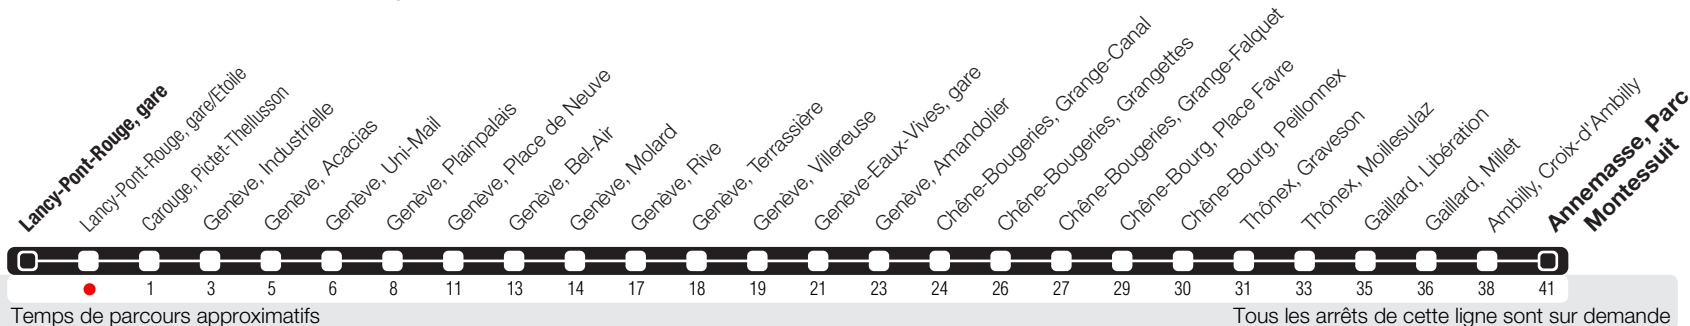

Lancy-Pont-Rouge, gare/Etoile

Zone 10

Suivez l'état du réseau en direct, avec l'app tpg

Annemasse, Parc Montessuit

Horaire valable du 14.12.2025 au 12.12.2026

Horaire Normal

+ La ligne circule en horaire du dimanche aux dates suivantes :
25.12 (Noël), 01.01 (Nouvel-An), 03.04 (Vendredi Saint), 06.04 (Lundi de Pâques), 14.05 (Ascension),
25.05 (Lundi de Pentecôte), 01.08 (Fête Nationale Suisse), 10.09 (Jeûne Genevois).

Horaire Vacances

+ Du 22.12.2025 au 02.01.2026,
du 23.02 au 27.02,
du 03.04 au 17.04, du 14.05 au 15.05,
du 29.06 au 14.08, de 19.10 au 23.10.

	Lundi-Vendredi	Samedi	Dimanche	Lundi-Vendredi
04	51			48
05	03 12 30 51	02 30 51	02 32	02 13 18 30 50
06	08 21 32 44 54	12 32 52	02 32	01 09 21 32 42 52
07	04 13 23 31 41 51	12 33 53	02 32	03 13 23 34 45 56
08	00 09 18 27 37 47 56	13 33 50	02 32	06 17 28 38 49
09	05 15 26 37 47 58	05 20 35 50	02 33	00 11 23 35 47 59
10	09 19 30 40 51	05 21 36 51	03 33	11 23 35 47 59
11	02 12 23 33 44 55	06 21 36 51	03 33	12 24 36 48
12	05 16 27 38 48 59	03 15 27 39 51	03 33	00 12 24 36 48
13	09 20 31 42 53	03 15 27 39 51	03 33	00 12 24 36 48
14	03 14 25 35 46 57	03 15 27 39 51	03 33	00 12 24 36 48
15	07 18 29 40 50	03 15 27 39 51	03 33	00 12 18 24 37 49
16	00 09 18 27 37 46 55	03 15 27 39 51	03 33	01 13 24 34 45 56
17	05 14 24 34 44 52	03 15 27 39 51	03 33	06 17 27 38 49 59
18	02 12 21 30 39 49 59	03 15 27 40 52	03 33	10 20 30 41 52
19	13 28 43 58	06 21 36 52	03 33	02 12 28 43 58
20	13 28 43	07 22 37 51	03 33	13 28 43
21	03 23 43	06 23 43	03 33	02 22 42
22	03 23 43	03 23 43	03 33	02 22 42
23	03 23 43	03 23 41	03 33	02 22 42
00	03 33	02 33	03 33	02 33
01				
02				
03				