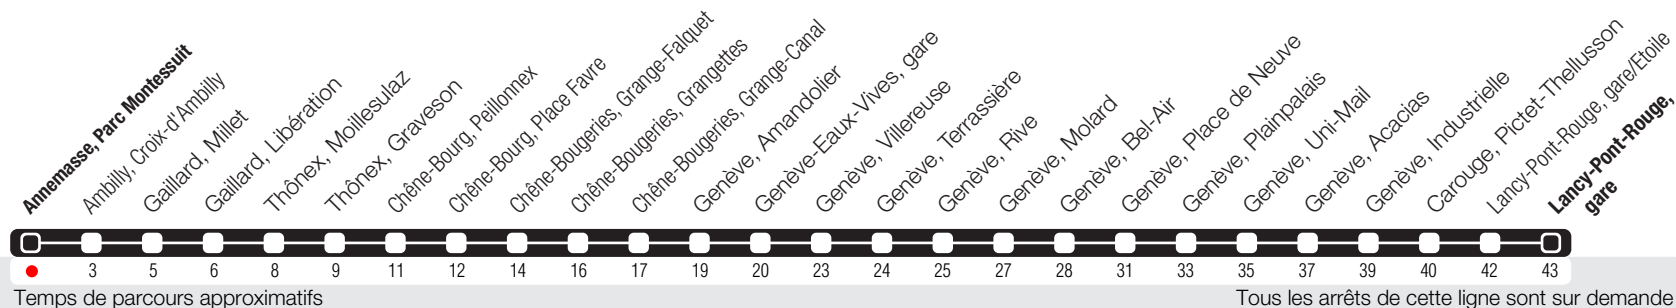

# Annemasse, Parc Montessuit

Zone 210

Suivez l'état du réseau en direct, avec l'app tpg

Lancy-Pont-Rouge, gare

<sup>a</sup> Arrêts desservis jusqu'à Genève, Bel-Air.