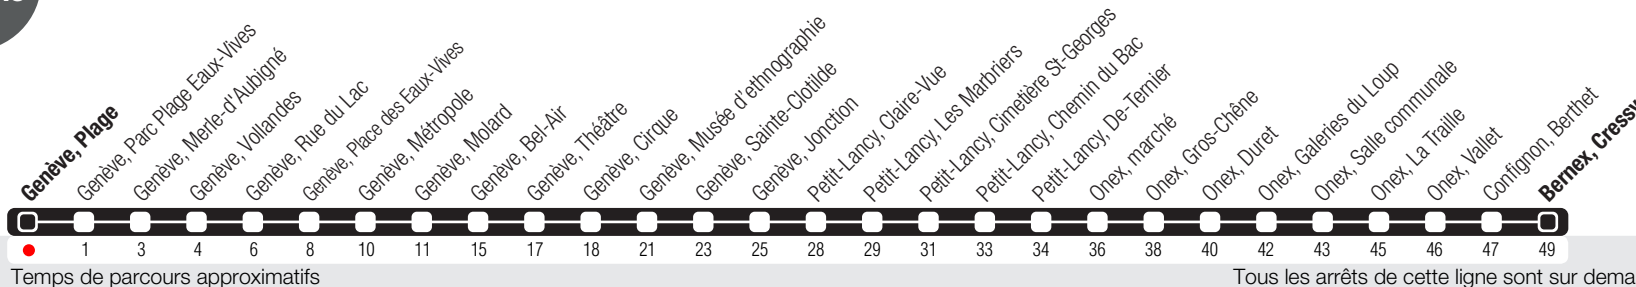

Genève, Plage

Zone 10

Suivez l'état du réseau en direct, avec l'app tpg

2

Bernex, Cressy

Horaire valable du 14.12.2025 au 12.12.2026

Horaire Normal

+ La ligne circule en horaire du dimanche aux dates suivantes :
25.12 (Noël), 01.01 (Nouvel-An), 03.04 (Vendredi Saint), 06.04 (Lundi de Pâques), 14.05 (Ascension),
25.05 (Lundi de Pentecôte), 01.08 (Fête Nationale Suisse), 10.09 (Jeûne Genevois).

Horaire Vacances

+ Du 22.12.2025 au 02.01.2026,
du 23.02 au 27.02,
du 03.04 au 17.04, du 14.05 au 15.05,
du 29.06 au 14.08, de 19.10 au 23.10.

	Lundi-Vendredi	Samedi	Dimanche	Lundi-Vendredi
04				
05	08 28 48	15 45	09 39	09 29 49
06	08 24 39 54	13 33 53	09 39	09 24 39 54
07	02 10 18 26 34 42 50 58	13 33 53	09 39	07 19 29 38 48 58
08	06 14 22 30 38 47 55	13 33 54	09 40	09 19 31 41 51
09	04 14 18^a 21^a 24 35 45 55	14 34 54	09 29 49	01 12 27 41 43^a 45^a 57
10	06 16 26 37 47 57	14 34 54	09 29 49	12 27 42 58
11	08 18 28 39 49 59	14 34 54	09 29 49	13 28 44 59
12	10 20 30 41 51	14 29 44 59	09 28 49	14 30 45
13	01 12 22 32 43 53	14 29 44 59	07 22 37 52	00 16 31 46
14	03 14 24 34 45 55	14 29 44 59	07 22 37 52	02 17 32 48
15	05 17 27 37 48 59	14 27 39 51	07 22 37 52	03 18 34 49
16	10 19 27 35 43 51 59	04 16 28 40 53	07 22 37 52	04 15 26 36 47 58
17	07 15 23 31 39 47 55	05 17 29 41 53	07 22 37 52	08 19 30 40 51
18	03 11 19 27 35 42 49 57	06 18 30 42 54	07 22 37 51	02 12 23 34 44 55
19	05 12 22 32 38^a 40^a 43 52	07 22 37 52 56^a	05 25 36^a 39 45	07 15 18 22 37 52
20	02 13 23 35 38^a 41^a 53	08 22 37 53	05 25 46	07 22 37 53
21	13 16^a 19 33 53	13 33 37 53	00 16 46	13 16^a 19 33 53
22	13 33 53	13 33 53	18 48	13 33 53
23	13 33 53	13 33 53	18 48	13 33 53
00	18 48^a	18 28 48	18 48	18 48^a
01	09 18 18 48^a	09 18 48^a	05 14^a	09 18 18 48^a
02	18 48^a	18 48^a		18 48^a
03	18^c	18^c		18^c

a Arrêts desservis jusqu'à Genève, Cirque, puis Genève, Jonction sur le boulevard de Saint-Georges.
b Circule les nuits du lundi au jeudi. Arrêts desservis jusqu'à Genève, Cirque, puis Genève, Jonction sur le boulevard de Saint-Georges.
c Circule les nuits du jeudi (valable de mai à septembre), du vendredi et du samedi. Arrêts desservis jusqu'à Genève, Cirque, puis Genève, Jonction sur le boulevard de Saint-Georges.
Circule les nuits du jeudi (valable de mai à septembre), du vendredi et du samedi.

contact tpg 00800 022 021 20 (appel gratuit)