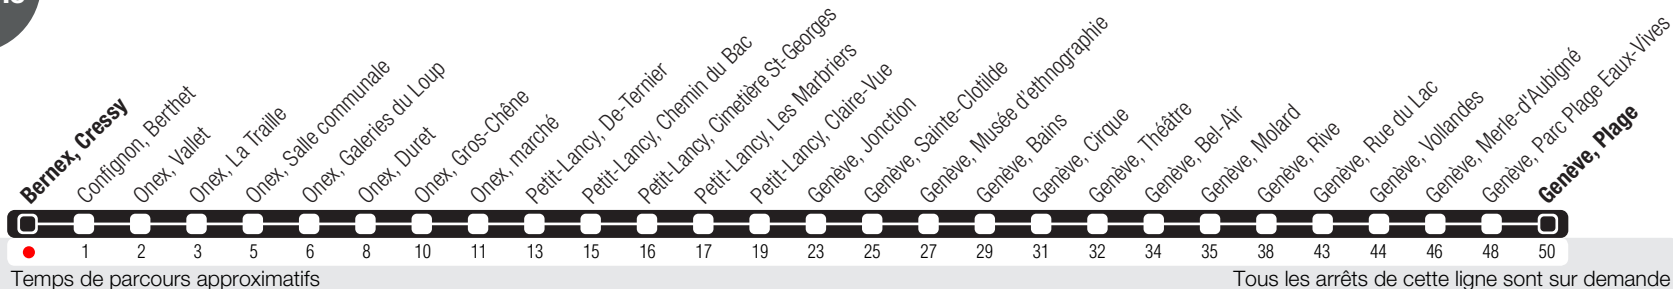

Bernex, Cressy

Zone 10

Suivez l'état du réseau en direct, avec l'app tpg

2

Genève, Plage

Horaire valable du 14.12.2025 au 12.12.2026

Horaire Normal

+ La ligne circule en horaire du dimanche aux dates suivantes :
25.12 (Noël), 01.01 (Nouvel-An), 03.04 (Vendredi Saint), 06.04 (Lundi de Pâques), 14.05 (Ascension),
25.05 (Lundi de Pentecôte), 01.08 (Fête Nationale Suisse), 10.09 (Jeûne Genevois).

^a Arrêts desservis jusqu'à Genève, Bains.
^b Circule les nuits du lundi au jeudi. Arrêts desservis jusqu'à Genève, Bains.
^c Circule les nuits du jeudi (valable de mai à septembre), du vendredi au samedi. Arrêts desservis jusqu'à Genève, Bains.
 Circule les nuits du jeudi (valable de mai à septembre), du vendredi et du samedi.