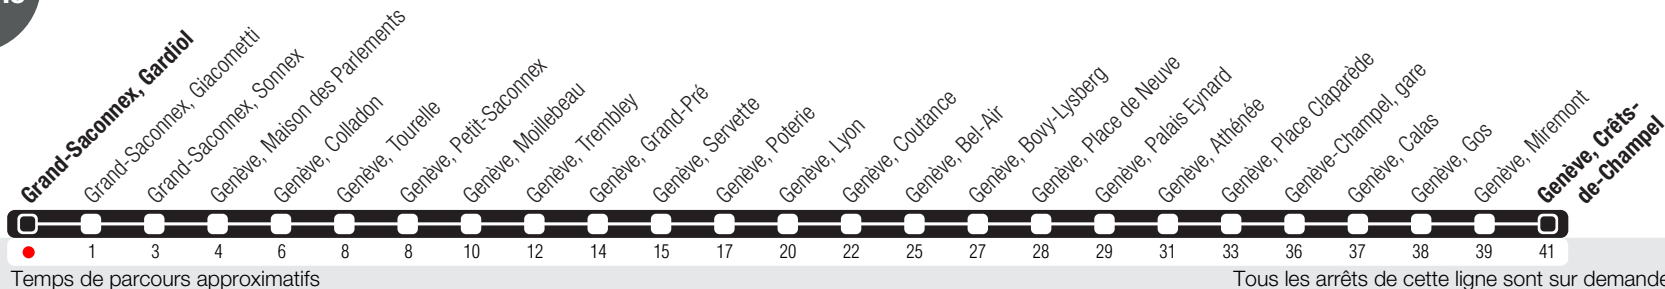

# Grand-Saconnex, Gardiol

Zone 10

Suivez l'état du réseau en direct, avec l'app tpg

## Genève, Crêts-de-Champel

<sup>a</sup> Arrêts desservis jusqu'à Genève, Bel-Air.  
<sup>b</sup> Circule les nuits du lundi au jeudi. Arrêts desservis jusqu'à Genève, Bel-Air.  
<sup>c</sup> Circule les nuits du jeudi (valable de mai à septembre), du vendredi et du samedi. Arrêts desservis jusqu'à Genève, Bel-Air.  
<sup>c</sup> Circule les nuits du jeudi (valable de mai à septembre), du vendredi et du samedi.