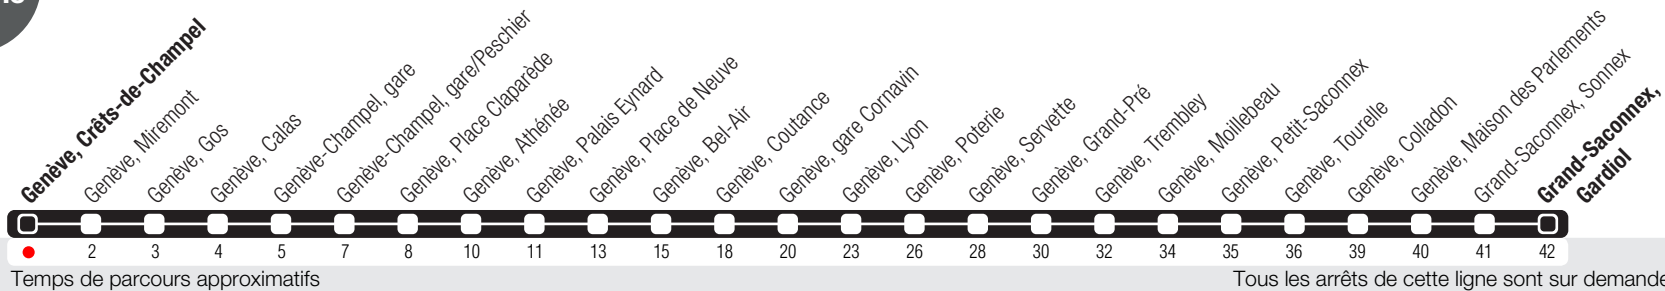

Genève, Crêts-de-Champel

Zone 10

Suivez l'état du réseau en direct, avec l'app tpg

Grand-Saconnex, Gardiol

Horaire valable du 14.12.2025 au 12.12.2026

Horaire Normal

+ La ligne circule en horaire du dimanche aux dates suivantes :
25.12 (Noël), 01.01 (Nouvel-An), 03.04 (Vendredi Saint), 06.04 (Lundi de Pâques), 14.05 (Ascension),
25.05 (Lundi de Pentecôte), 01.08 (Fête Nationale Suisse), 10.09 (Jeûne Genevois).

a Passe par Genève, Rive (parcours ligne 7). Arrêts desservis jusqu'à Genève, Bel-Air.
 b Circule les nuits du lundi au jeudi. Passe par Genève, Rive (parcours ligne 7). Arrêts desservis jusqu'à Genève, Bel-Air.
 c Circule les nuits du jeudi (valable de mai à septembre), du vendredi et du samedi. Passe par Genève, Rive (parcours ligne 7). Arrêts desservis jusqu'à Genève, Bel-Air.
 ☺ Circule les nuits du jeudi (valable de mai à septembre), du vendredi et du samedi.