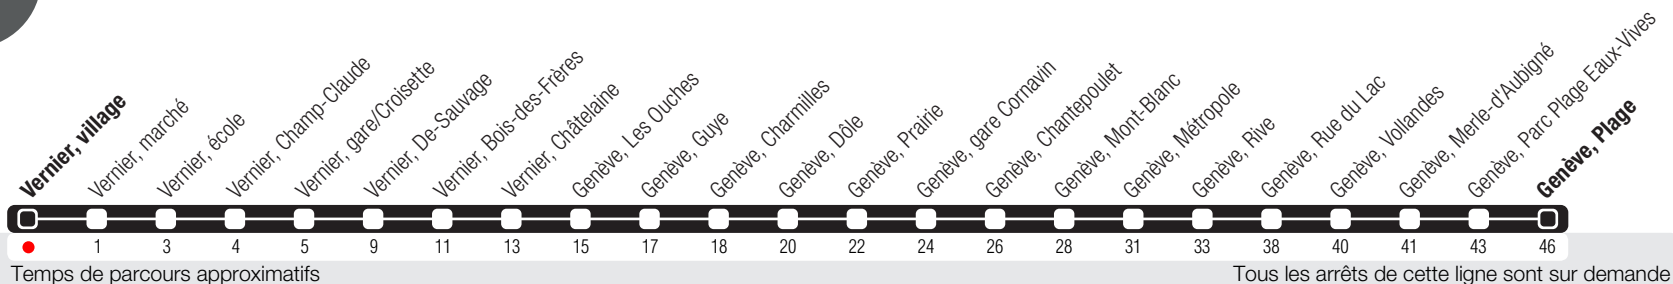

Vernier, village

Zone 10

Suivez l'état du réseau en direct, avec l'app tpg

Genève, Plage

Réseau nocturne

Horaire valable du 14.12.2025 au 12.12.2026

Horaire Normal

+ La ligne circule en horaire du dimanche aux dates suivantes :
25.12 (Noël), 01.01 (Nouvel-An), 03.04 (Vendredi Saint), 06.04 (Lundi de Pâques), 14.05 (Ascension),
25.05 (Lundi de Pentecôte), 01.08 (Fête Nationale Suisse), 10.09 (Jeûne Genevois).

^a Circule les nuits du jeudi (valable de mai à septembre), du vendredi et du samedi. Arrêts desservis jusqu'à Genève, Mont-Blanc.
^b Arrêts desservis jusqu'à Genève, Mont-Blanc.
^c Circule les nuits du lundi au jeudi. Arrêts desservis jusqu'à Genève, Mont-Blanc.
 Circule les nuits du jeudi (valable de mai à septembre), du vendredi et du samedi. Arrêts desservis jusqu'à Genève, Rive.