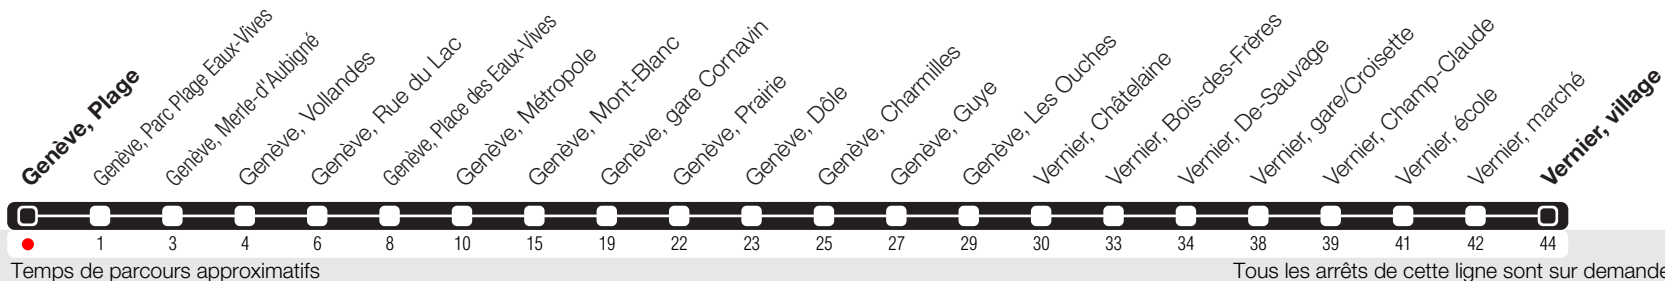

Genève, Plage

Zone 10

Suivez l'état du réseau en direct, avec l'app tpg

➔ Vernier, village

Horaire valable du 14.12.2025 au 12.12.2026

Horaire Normal

+ La ligne circule en horaire du dimanche aux dates suivantes :
25.12 (Noël), 01.01 (Nouvel-An), 03.04 (Vendredi Saint), 06.04 (Lundi de Pâques), 14.05 (Ascension),
25.05 (Lundi de Pentecôte), 01.08 (Fête Nationale Suisse), 10.09 (Jeûne Genevois).

Horaire Vacances

+ Du 22.12.2025 au 02.01.2026,
du 23.02 au 27.02,
du 03.04 au 17.04, du 14.05 au 15.05,
du 29.06 au 14.08, de 19.10 au 23.10.

	Lundi-Vendredi	Samedi	Dimanche	Lundi-Vendredi
04	58	55	49	59
05	18 38 58	31	19 49	19 39 59
06	14 29 44 57	00 20 40	19 48	14 29 44
07	06 14 22 29 37 46 53	00 20 41	18 48	00 14 26 34 44 55
08	02 10 18 26 34 42 50 57	01 23 43	18 49	05 15 26 36 46 56
09	07 17 28 38 48 58	03 23 44	19 39 59	07 18 33 48
10	09 19 30 40 50	04 24 44	19 39 59	03 18 34 49
11	01 11 21 32 42 53	04 24 44	19 39 59	04 20 35 50
12	03 14 24 35 45 55	05 22 38 53	19 39 59	06 21 36 52
13	05 16 26 37 47 57	08 23 38 53	14 29 44 59	07 22 38 53
14	08 18 28 39 49	08 23 38 53	14 29 44 59	08 24 39 53
15	00 09 20 30 41 51	08 20 32 44 56	14 29 44 59	09 25 40 56
16	01 12 23 31 39 47 55	08 20 32 44 56	14 29 44 59	11 22 32 43 54
17	04 12 20 28 35 43 52	08 20 32 44 56	14 29 44 59	04 15 26 36 47 58
18	00 08 16 23 31 39 47 55	08 20 32 44 56	14 28 44 58	08 19 30 39 50
19	02 10 17 26 36 47 57	08 20 32 47	12 32 52	01 12 28 43 58
20	07 17 29 44	03 18 33 48	12 32 52	13 28 43
21	03 23 42	03 22 42	22 53	03 23 42
22	02 22 42	02 22 42	24 55	02 22 42
23	02 22 42	02 21 41	25 55	02 22 42
00	02 25 55	01 25 55	25 55	02 25 55
01				
02				
03				

^a Arrêts desservis jusqu'à Genève, Cirque, puis Genève, Jonction sur le boulevard de Saint-Georges.