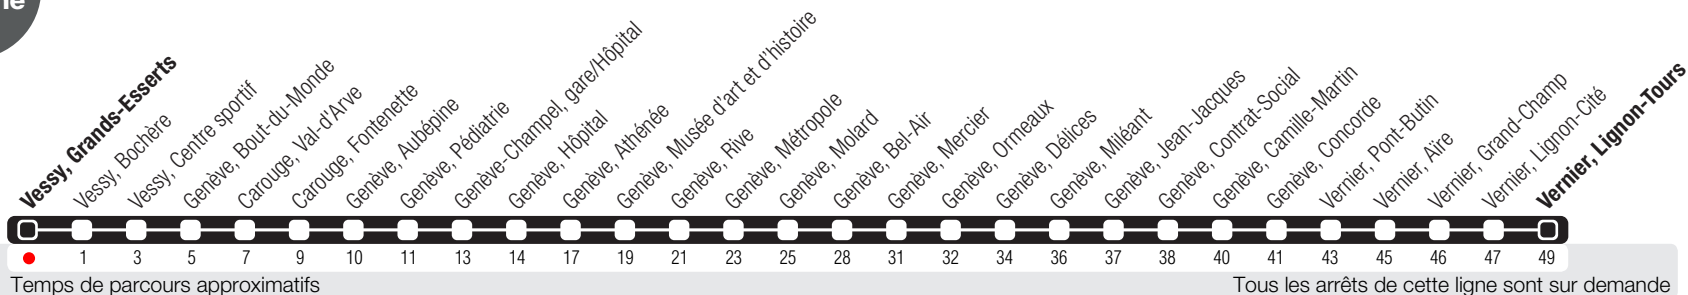

Vessy, Grands-Esserts

Zone 10

Suivez l'état du réseau en direct, avec l'app tpg

Vernier, Lignon-Tours

Horaire valable du 14.12.2025 au 12.12.2026

Horaire Normal

+ La ligne circule en horaire du dimanche aux dates suivantes :
25.12 (Noël), 01.01 (Nouvel-An), 03.04 (Vendredi Saint), 06.04 (Lundi de Pâques), 14.05 (Ascension),
25.05 (Lundi de Pentecôte), 01.08 (Fête Nationale Suisse), 10.09 (Jeûne Genevois).

^a Arrêts desservis jusqu'à Genève, Bel-Air.
^b Circule les nuits du lundi au jeudi. Arrêts desservis jusqu'à Genève, Bel-Air.
^c Circule les nuits du jeudi (valable de mai à septembre), du vendredi et du samedi.