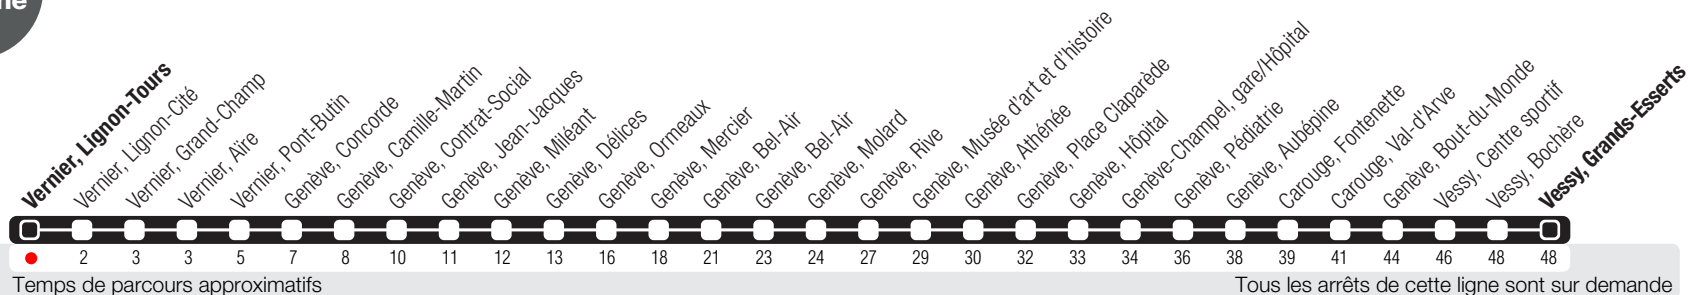

Vernier, Lignon-Tours

Zone 10

Suivez l'état du réseau en direct, avec l'app tpg

Vessy, Grands-Esserts

Horaire valable du 14.12.2025 au 12.12.2026

Horaire Normal

+ La ligne circule en horaire du dimanche aux dates suivantes :
25.12 (Noël), 01.01 (Nouvel-An), 03.04 (Vendredi Saint), 06.04 (Lundi de Pâques), 14.05 (Ascension),
25.05 (Lundi de Pentecôte), 01.08 (Fête Nationale Suisse), 10.09 (Jeûne Genevois).

^a Arrêts desservis jusqu'à Genève, Bel-Air.
^b Circule les nuits du lundi au jeudi. Arrêts desservis jusqu'à Genève, Bel-Air.
^c Circule les nuits du jeudi (valable de mai à septembre), du vendredi et du samedi. Arrêts desservis jusqu'à Genève, Bel-Air.
 Circule les nuits du jeudi (valable de mai à septembre), du vendredi et du samedi.