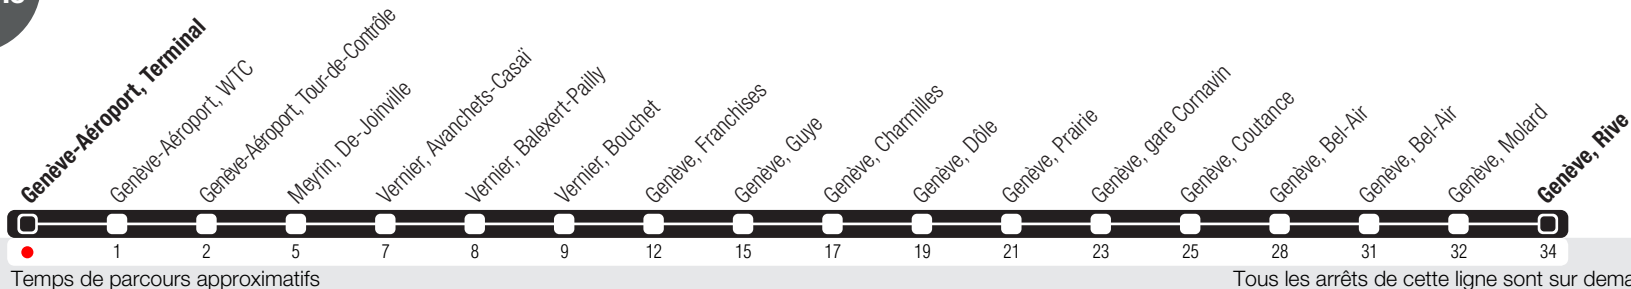

Genève-Aéroport, Terminal

Zone 10

Suivez l'état du réseau en direct, avec l'app tpg

Genève, Rive

Horaire valable du 14.12.2025 au 12.12.2026

Horaire Normal

+ La ligne circule en horaire du dimanche aux dates suivantes :
25.12 (Noël), 01.01 (Nouvel-An), 03.04 (Vendredi Saint), 06.04 (Lundi de Pâques), 14.05 (Ascension),
25.05 (Lundi de Pentecôte), 01.08 (Fête Nationale Suisse), 10.09 (Jeûne Genevois).

^a Arrêts desservis jusqu'à Genève, Bel-Air.
^b Circule les nuits du lundi au jeudi. Arrêts desservis jusqu'à Genève, Bel-Air.
^c Circule les nuits du jeudi (valable de mai à septembre), du vendredi et du samedi. Arrêts desservis jusqu'à Genève, Bel-Air.
 Circule les nuits du jeudi (valable de mai à septembre), du vendredi et du samedi.