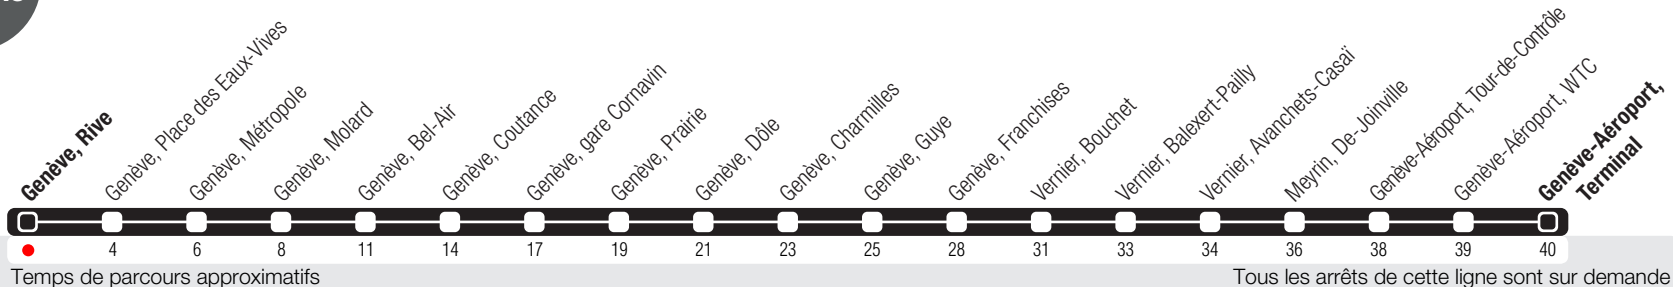

Genève, Rive

Zone 10

Suivez l'état du réseau en direct, avec l'app tpg

Genève-Aéroport, Terminal

Horaire valable du 14.12.2025 au 12.12.2026

Horaire Normal

+ La ligne circule en horaire du dimanche aux dates suivantes :
25.12 (Noël), 01.01 (Nouvel-An), 03.04 (Vendredi Saint), 06.04 (Lundi de Pâques), 14.05 (Ascension),
25.05 (Lundi de Pentecôte), 01.08 (Fête Nationale Suisse), 10.09 (Jeûne Genevois).

Horaire Vacances

+ Du 22.12.2025 au 02.01.2026,
du 23.02 au 27.02,
du 03.04 au 17.04, du 14.05 au 15.05,
du 29.06 au 14.08, de 19.10 au 23.10.

🕒	Lundi-Vendredi	Samedi	Dimanche	Lundi-Vendredi
04			54	
05	00 20 40	00 20 40	16 38	00 20 40
06	00 20 37 54	00 20 40	00 22 44	00 20 37 54
07	03 11 19 27 34 42 50 58	00 20 40	06 29 52	09 19 30 40 51
08	06 14 23 31 39 47 54	00 20 40	14 36 53	02 12 23 34 44 56
09	03 13 23 27 ^a 33 44 54	00 20 40	13 33 53	11 26 30 ^a 42 58
10	04 15 25 35 46 56	00 20 40	13 33 53	13 29 45
11	06 17 27 37 48 58	00 20 40 55	13 33 53	00 16 32 47
12	08 19 29 39 50	11 27 43 59	13 33 48	03 19 34 50
13	00 10 21 31 41 52	15 31 47	03 18 33 48	06 21 37 53
14	02 12 23 33 43 54	03 19 35 48 59	03 18 33 48	08 24 40 56
15	04 14 25 35 45 55	14 27 41 54	03 18 33 48	11 27 43 58
16	03 10 18 25 33 41 48 56	07 21 34 47	03 18 33 48	11 21 31 41 51
17	04 12 20 28 36 44 52	01 14 28 41 54	03 18 33 48	01 11 21 31 41 51
18	00 08 15 24 32 40 48 56	08 21 34 50	03 18 34 49	01 11 21 32 45
19	06 16 20 ^a 26 36 46	05 21 36 40 ^a 51	04 18 37 57	00 04 15 23 31 46
20	01 05 16 31 35 ^a 46	06 21 36 51	17 37 57	01 16 31 46
21	06 26 30 ^a 46	06 26 46	20 43	06 26 30 ^a 46
22	06 26 46	06 26 46	07 29 52	06 26 46
23	06 26 46	06 26 46	15 37	06 26 46
00	08 38 43 ^a	08 38 43 ^a	08 38 43 ^a	08 38 43 ^a
01	11 13 43 ^b	13 43 ^b	12 ^a	11 13 43 ^b
02	15 46 ^c	15 46 ^c		15 46 ^c
03				

^a Arrêts desservis jusqu'à Genève, Bel-Air.
^b Circule les nuits du lundi au jeudi. Arrêts desservis jusqu'à Genève, Bel-Air.
^c Circule les nuits du jeudi (valable de mai à septembre), du vendredi et du samedi.