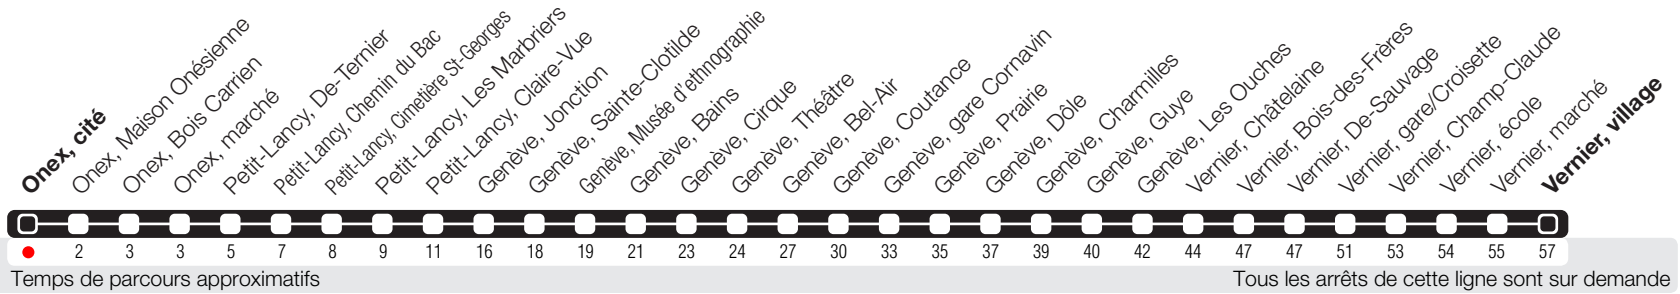

Onex, cité

Zone 10

Suivez l'état du réseau en direct, avec l'app tpg

➔ Vernier, village

Horaire valable du 14.12.2025 au 12.12.2026

Horaire Normal

+ La ligne circule en horaire du dimanche aux dates suivantes :
25.12 (Noël), 01.01 (Nouvel-An), 03.04 (Vendredi Saint), 06.04 (Lundi de Pâques), 14.05 (Ascension),
25.05 (Lundi de Pentecôte), 01.08 (Fête Nationale Suisse), 10.09 (Jeûne Genevois).

Horaire Vacances

+ Du 22.12.2025 au 02.01.2026,
du 23.02 au 27.02,
du 03.04 au 17.04, du 14.05 au 15.05,
du 29.06 au 14.08, de 19.10 au 23.10.

	Lundi-Vendredi	Samedi	Dimanche	Lundi-Vendredi
04	56	59	53	57
05	16 36 56	29 59	23 53	17 37 56
06	11 25 39 50 58	19 39 59	23 53	11 26 42 57
07	07 15 23 31 38 46 54	18 40	23 52	10 21 31 41 51
08	02 10 18 27 36 44 52	01 21 41	23 53	01 11 21 31 42 52
09	01 12 22 26 ^b 32 43 53	01 21 41	18 38 58	03 15 30 34 ^b 45
10	03 14 24 34 45 55	01 21 41	18 38 58	00 15 31 46
11	05 16 26 36 47 57	01 21 41	18 38 58	01 17 32 47
12	07 18 28 38 49 59	01 19 34 49	18 38 56	03 18 33 49
13	09 20 30 40 51	04 19 34 49	11 26 41 56	04 19 35 50
14	01 11 22 32 42 53	04 19 34 49	11 26 41 56	05 21 36 51
15	03 13 24 33 44 55	02 14 26 38 50	11 26 41 56	06 22 37 53
16	04 13 22 30 38 47 55	02 14 26 38 51	11 26 41 56	05 16 27 37 48 59
17	03 11 19 26 34 43 51 59	03 15 27 39 51	11 26 41 56	09 20 31 41 52
18	07 15 23 31 39 47 54	03 15 27 39 51	11 26 41 56	03 13 24 35 45 56
19	02 06 ^b 11 21 25 ^b 31 40 51	04 16 31 46	12 32 37 ^b 52	10 25 28 40 55
20	01 12 17 27 42 47	01 16 31 46	12 32 59	10 25 42
21	02 07 22 42	02 22 42	08 29 ^b	02 05 22 42
22	02 22 42	02 22 42	00 30	02 22 42
23	02 22 42	02 22 42	00 30	02 22 42
00	02 14 32 ^b	02 32 42 ^b	00 30 57 ^b	02 15 33 ^b
01	05 35 ^b	05 35 ^b	27 ^b	05 35 ^b
02				
03				

a Arrêts desservis jusqu'à Genève, Cirque, puis Genève, Jonction sur le boulevard de Saint-Georges.
b Arrêts desservis jusqu'à Genève, Bains.