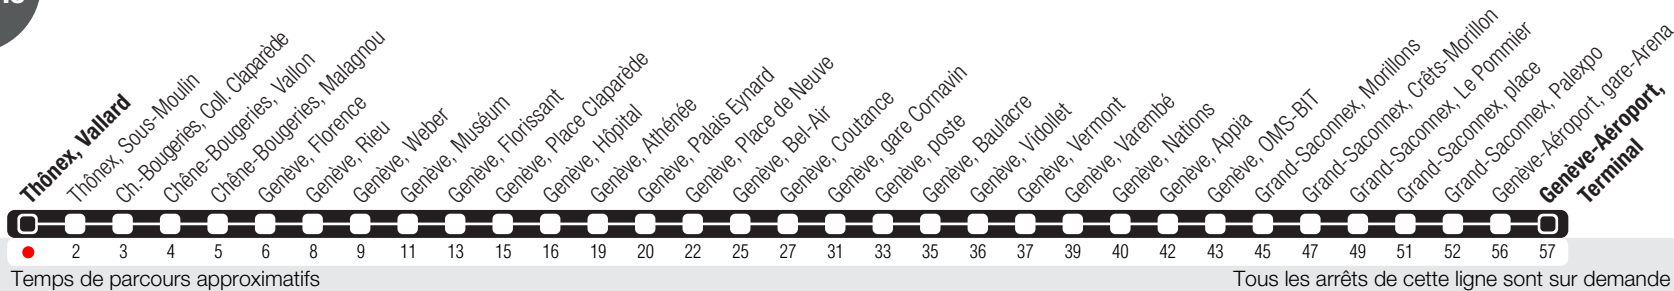

Thônex, Vallard

Zone 10

Suivez l'état du réseau en direct, avec l'app tpg

Genève-Aéroport, Terminal

Horaire valable du 14.12.2025 au 12.12.2026

Horaire Normal

+ La ligne circule en horaire du dimanche aux dates suivantes :
25.12 (Noël), 01.01 (Nouvel-An), 03.04 (Vendredi Saint), 06.04 (Lundi de Pâques), 14.05 (Ascension),
25.05 (Lundi de Pentecôte), 01.08 (Fête Nationale Suisse), 10.09 (Jeûne Genevois).

Horaire Vacances

+ Du 22.12.2025 au 02.01.2026,
du 23.02 au 27.02,
du 03.04 au 17.04, du 14.05 au 15.05,
du 29.06 au 14.08, de 19.10 au 23.10.

🕒	Lundi-Vendredi	Samedi	Dimanche	Lundi-Vendredi
04	50	51	52	50
05	20 41 58	21 46	22 52	20 41 57
06	13 28 43 55	07 28 48	22 52	13 28 43 55
07	04 12 20 27 36 44 50 58	08 28 48	22 52	05 15 26 35 45 55
08	06 15 22 30 38 46 56	08 28 48	22 47	05 16 26 37 47 59
09	06 16 26 36 46 56	08 28 48	07 27 47	12 27 42 57
10	06 16 26 36 46 56	08 28 48	07 27 47	12 27 42 57
11	06 16 26 35 45 55	08 28 48	07 27 47	12 27 42 57
12	05 16 26 36 46 56	08 23 38 53	07 27 47	12 27 43 58
13	06 16 26 36 46 56	08 23 38 53	03 20 34 49	13 28 43 58
14	06 16 26 37 46 56	08 23 38 52	04 19 34 49	13 28 43 58
15	07 17 27 37 47 54	06 18 30 42 54	03 18 33 48	13 29 44 55
16	01 10 17 24 34 39 46 53	06 18 30 42 54	03 18 34 49	06 17 27 38 48 59
17	00 08 16 23 31 39 46 55	06 19 31 43 55	04 18 33 49	10 21 33 44 54
18	02 11 18 26 34 42 50 58	07 19 31 43 55	04 19 34 50	03 13 24 35 45 55
19	05 12 22 32 42 52	08 23 38 53	10 30 50	07 22 37 52
20	07 22 37 53	08 23 38 53	10 30 50	07 22 37 53
21	11 31 51	11 31 51	17 47	11 31 51
22	11 31 51	11 31 51	17 47	11 31 51
23	11 31 51	11 31 51	17 47	11 31 51
00	16 46	16 46	17 47	16 46
01	16 47	16 47		16 47
02	17 47	17 47		17 47
03				

🌙 Circule les nuits du jeudi (valable de mai à septembre), du vendredi et du samedi.