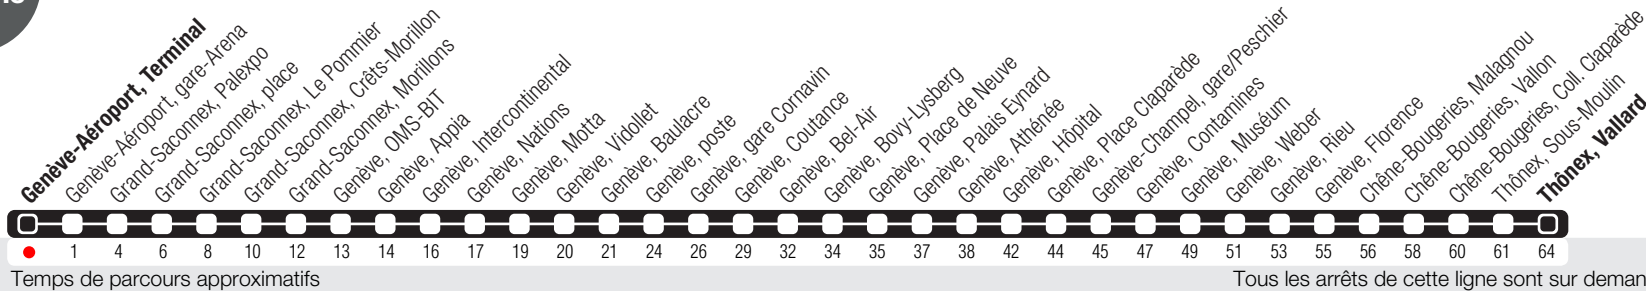

Genève-Aéroport, Terminal

Zone 10

Suivez l'état du réseau en direct, avec l'app tpg

Thônex, Vallard

Horaire valable du 14.12.2025 au 12.12.2026

Horaire Normal

+ La ligne circule en horaire du dimanche aux dates suivantes :
25.12 (Noël), 01.01 (Nouvel-An), 03.04 (Vendredi Saint), 06.04 (Lundi de Pâques), 14.05 (Ascension),
25.05 (Lundi de Pentecôte), 01.08 (Fête Nationale Suisse), 10.09 (Jeûne Genevois).

Horaire Vacances

+ Du 22.12.2025 au 02.01.2026,
du 23.02 au 27.02,
du 03.04 au 17.04, du 14.05 au 15.05,
du 29.06 au 14.08, de 19.10 au 23.10.

	Lundi-Vendredi	Samedi	Dimanche	Lundi-Vendredi
04	55	56	57	55
05	26 46	26 47	27 57	26 46
06	03 18 33 47 57	08 28 48	27 57	02 17 32 46
07	04 13 20 28 35 43 51	08 28 48	27 57	00 10 20 30 41 51
08	00 08 16 24 32 39 48 57	10 30 50	27 52	01 12 23 33 43 53
09	06 16 26 36 46 56	10 30 50	12 32 52	04 14 29 44 59
10	06 15 25 35 45 55	10 30 50	12 32 52	14 29 44 59
11	04 15 25 35 45 55	10 30 50	12 32 52	14 29 44 58
12	05 15 25 35 45 54	10 25 40 55	12 32 52	13 28 43 58
13	04 14 24 35 44 55	10 25 40 56	07 22 37 52	13 28 43 59
14	05 15 25 35 45 55	11 26 41 55	06 22 36 51	14 30 45
15	05 15 26 36 46 56	07 19 31 43 55	06 21 37 52	00 14 30 44 55
16	04 11 20 28 34 42 49 57	07 20 32 43 56	07 21 36 52	05 16 27 37 48 58
17	04 12 20 28 38 44 51 59	08 21 33 45 57	07 22 37 52	09 20 31 42 54
18	05 14 21 28 36 44 53	10 22 35 47 59	06 23 38 53	05 17 26 38 47 58
19	00 07 15 25 35 45 55	12 26 41 56	08 27 47	10 25 40 55
20	10 25 40 55	11 26 41 56	07 27 47	10 25 40 55
21	13 32 52	13 33 53	17 47	13 32 52
22	13 33 53	13 33 53	17 48	13 33 53
23	13 33 53	13 33 53	18 48	13 33 53
00	18 47	18 47	19 48	18 47
01	17 47	17 47		17 47
02	18 48	18 48		18 48
03				

☾ Circule les nuits du jeudi (valable de mai à septembre), du vendredi et du samedi.