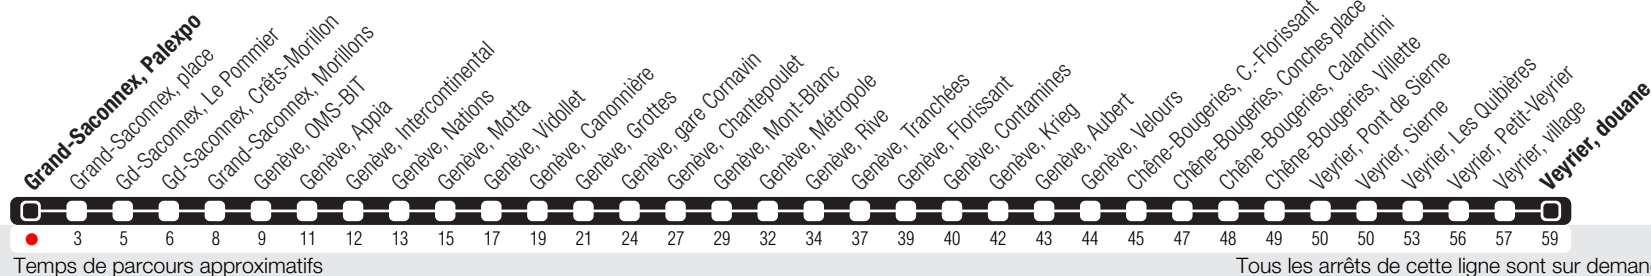

Grand-Saconnex, Palexpo

Zone 10

Suivez l'état du réseau en direct, avec l'app tpg

Veyrier, douane

Horaire valable du 14.12.2025 au 12.12.2026

Horaire Normal

+ La ligne circule en horaire du dimanche aux dates suivantes :
25.12 (Noël), 01.01 (Nouvel-An), 03.04 (Vendredi Saint), 06.04 (Lundi de Pâques), 14.05 (Ascension),
25.05 (Lundi de Pentecôte), 01.08 (Fête Nationale Suisse), 10.09 (Jeûne Genevois).

Horaire Vacances

+ Du 22.12.2025 au 02.01.2026,
du 23.02 au 27.02,
du 03.04 au 17.04, du 14.05 au 15.05,
du 29.06 au 14.08, de 19.10 au 23.10.

	Lundi-Vendredi	Samedi	Dimanche	Lundi-Vendredi
04	52	52	53	52
05	18 38 58	20 40	23 53	18 38 59
06	19 38 50	00 20 40	22 52	20 38 56
07	00 10 20 29 36 41 51	00 20 40	22 51	09 20 32 44 56
08	01 11 21 31 41 51	00 20 40	20 50	08 20 32 44 56
09	03 19 33 46	00 20 40	20 49	16 36 56
10	01 16 31 46	00 20 40	19 49	16 36 56
11	01 16 31 46	00 19 41	19 49	16 36 56
12	01 16 31 46	00 17 32 47	19 49	16 36 56
13	01 17 32 47	02 17 32 47	19 49	16 36 56
14	02 17 31 46	02 17 31 47	18 48	16 36 56
15	01 15 31 46 58	01 16 31 46	18 48	16 36 56
16	08 18 27 37 46 56	01 16 32 47	18 48	08 20 32 44 56
17	06 16 26 38 48 59	02 17 32 47	18 48	08 20 32 46 59
18	09 19 29 39 49	02 19 34 48	19 49	11 23 35 47
19	01 16 31 46	03 21 41	19 49	01 20 40
20	01 21 41	01 21 41	20 50	00 20 40
21	02 27 57	01 27 57	27 57	01 28 58
22	27 58	27 58	27 58	28 59
23	28 59	28 59	28 59	29
00	30	31	31	00 32 57
01	01	01	02	
02				
03				