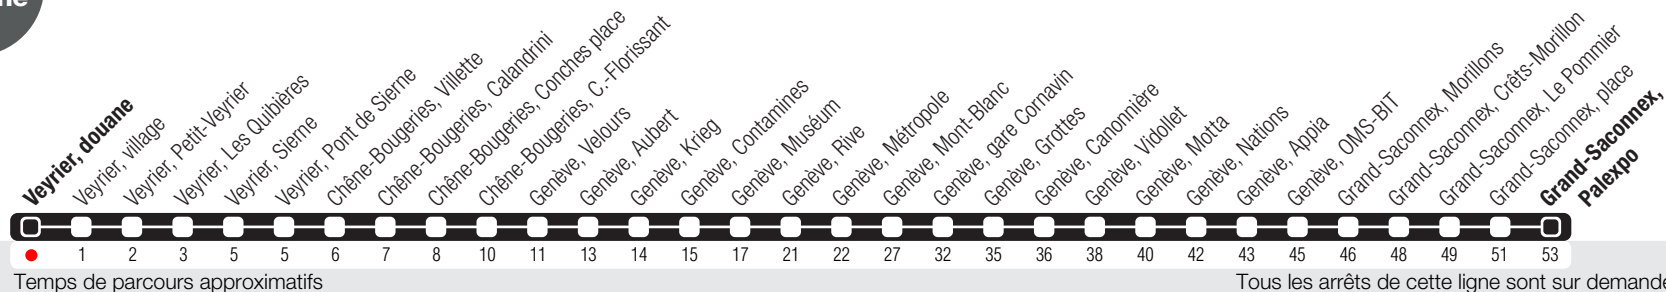

Veyrier, douane

Zone 10

Suivez l'état du réseau en direct, avec l'app tpg

8

Grand-Saconnex, Palexpo

Réseau nocturne

Horaire valable du 14.12.2025 au 12.12.2026

Horaire Normal

+ La ligne circule en horaire du dimanche aux dates suivantes :
25.12 (Noël), 01.01 (Nouvel-An), 03.04 (Vendredi Saint), 06.04 (Lundi de Pâques), 14.05 (Ascension),
25.05 (Lundi de Pentecôte), 01.08 (Fête Nationale Suisse), 10.09 (Jeûne Genevois).

^a Arrêts desservis jusqu'à Genève, Rive.
 Circule les nuits du jeudi (valable de mai à septembre), du vendredi et du samedi. Arrêts desservis jusqu'à Genève, gare Cornavin.