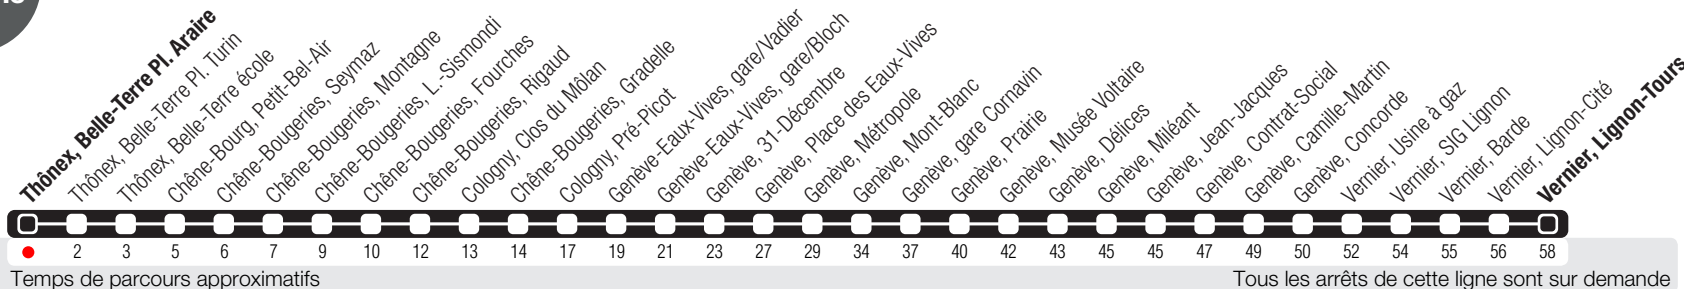

# Thônex, Belle-Terre-Pl. Araire

Zone 10

Suivez l'état du réseau en direct, avec l'app tpg

## Vernier, Lignon-Tours

☺ Circule les nuits du jeudi (valable de mai à septembre), du vendredi et du samedi. Arrêts desservis jusqu'à Genève, gare Cornavin.