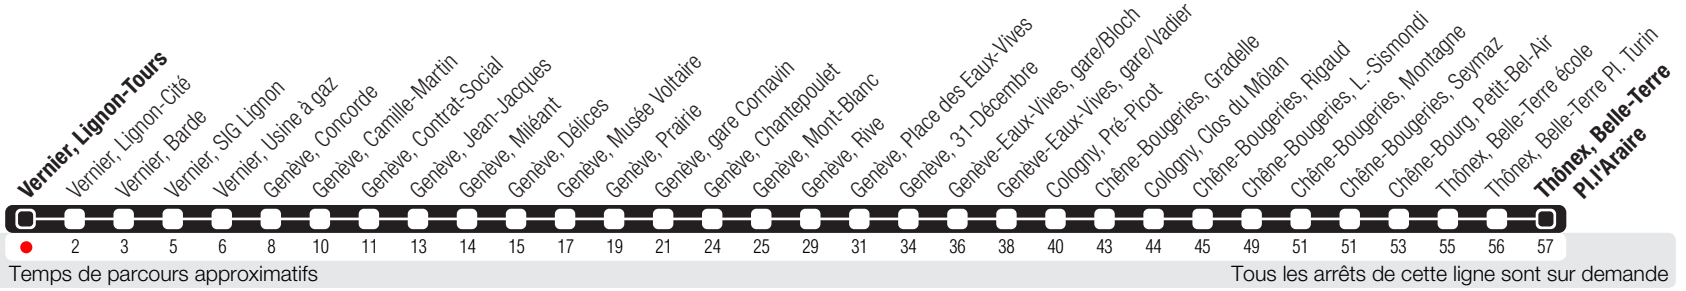

Vernier, Lignon-Tours

Zone 10

Suivez l'état du réseau en direct, avec l'app tpg

Thônex, Belle-Terre-Place-de-l'Araire

Horaire valable du 14.12.2025 au 12.12.2026

Horaire Normal

+ La ligne circule en horaire du dimanche aux dates suivantes :
25.12 (Noël), 01.01 (Nouvel-An), 03.04 (Vendredi Saint), 06.04 (Lundi de Pâques), 14.05 (Ascension),
25.05 (Lundi de Pentecôte), 01.08 (Fête Nationale Suisse), 10.09 (Jeûne Genevois).

Horaire Vacances

+ Du 22.12.2025 au 02.01.2026,
du 23.02 au 27.02,
du 03.04 au 17.04, du 14.05 au 15.05,
du 29.06 au 14.08, de 19.10 au 23.10.

	Lundi-Vendredi	Samedi	Dimanche	Lundi-Vendredi
04	57	58	58	57
05	26 50	27 51	28 59	26 50
06	11 28 43 59	13 35 54	29 59	11 28 45
07	13 23 32 41 50 58	14 35 57	29 58	01 12 24 34 45 55
08	06 14 23 30 38 46 55	17 38 59	27 55	06 16 26 37 48 58
09	03 11 17 26 34 45 54	19 38 58	19 39 59	08 18 29 40 54
10	05 14 24 33 43 54	18 38 59	19 39	09 24 39 53
11	04 14 22 33 43 53	18 39 59	00 20 40	07 23 38 53
12	03 13 23 33 42 53	18 38 56	00 21 40	08 24 40 54
13	03 13 23 33 43 54	10 25 40 55	01 19 35 50	09 24 39 55
14	04 13 24 34 43 53	11 26 41 56	05 21 36 51	10 25 41 56
15	03 13 24 35 45 55	07 20 32 45 57	06 21 36 51	12 27 41 56
16	05 14 23 32 42 51 59	09 21 33 44 57	07 22 36 51	09 20 32 43 53
17	08 15 23 30 39 45 53	10 22 34 46 57	06 21 36 51	05 15 26 38 48 59
18	00 06 13 19 27 36 43 50 56	10 21 34 47	06 21 36 51	11 22 32 42 53
19	03 12 20 27 35 43 52	00 11 24 36 50	06 22 39 57	03 14 26 39 53
20	00 11 22 36 52	05 18 34 50	17 37 57	07 23 38 51
21	06 22 41	05 22 40 59	21 50	08 24 40 59
22	00 20 40	20 40 59	20 50	20 40 59
23	00 22 41	20 40 59	19 51	20 39
00	01 20 51	19 49	21 51	00 21 51
01				
02				
03				