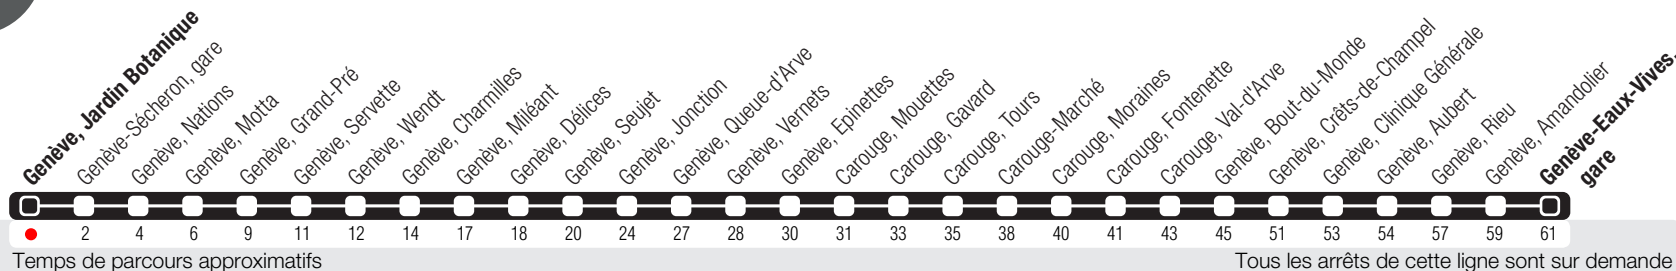

Genève, Jardin Botanique

Zone 10

Suivez l'état du réseau en direct, avec l'app tpg

Genève-Eaux-Vives, gare

Réseau nocturne

Horaire valable du 14.12.2025 au 12.12.2026

Horaire Normal

+ La ligne circule en horaire du dimanche aux dates suivantes :
25.12 (Noël), 01.01 (Nouvel-An), 03.04 (Vendredi Saint), 06.04 (Lundi de Pâques), 14.05 (Ascension),
25.05 (Lundi de Pentecôte), 01.08 (Fête Nationale Suisse), 10.09 (Jeûne Genevois).

Horaire Vacances

+ Du 22.12.2025 au 02.01.2026,
du 23.02 au 27.02,
du 03.04 au 17.04, du 14.05 au 15.05,
du 29.06 au 14.08, de 19.10 au 23.10.

	Lundi-Vendredi	Samedi	Dimanche	Lundi-Vendredi
04	59	59		
05	20 40 56	23 43	02 32	02 22 40 56
06	11 26 41 49 55	04 24 44	00 30 59	10 24 35 42 49 55
07	01 09 16 23 29 36 42 50 57	04 23 43	29 59	01 08 16 24 32 40 48 56
08	03 11 17 24 31 37 44 50 57	03 22 42	27 47	03 11 18 26 33 41 49 57
09	06 16 25 36 46 55	02 22 44	07 29 49	08 21 37 53
10	04 15 24 34 44 54	04 24 45	08 28 48	09 25 41 57
11	04 14 23 33 43 53	05 25 40 55	08 28 48	13 29 45
12	03 13 23 33 43 53	10 25 40 55	08 27 42 56	01 17 33 49
13	03 13 23 33 43 53	10 25 40 55	12 26 41 56	05 21 37 53
14	03 13 23 32 42 53	10 25 41 53	11 26 40 55	08 24 40 56
15	03 13 24 31 40 46 53	05 18 30 42 55	10 25 40 55	12 28 36 43 50 58
16	01 07 14 20 27 34 42 49 56	07 19 32 44 57	10 25 40 55	06 13 20 29 37 44 51 59
17	03 10 16 24 31 38 45 52 59	10 23 35 47	10 25 40 55	06 14 22 29 36 44 52
18	06 13 19 26 33 40 47 54	00 12 25 37 50	10 25 40	01 08 16 23 30 38 45 52 59
19	03 13 23 32 42 52	04 20 36 51	00 21 42	13 27 42 58
20	02 17 33 48	06 21 37 52	02 23 43	13 28 43
21	07 25 45	07 24 44	06 38	01 24 45
22	05 25 45	04 24 44	08 38	05 25 45
23	06 26 46	03 25 45	08 37	06 26 46
00	04 35	03 33	07 36	04 35
01	05 34	05 34		05 34
02	04 34	04 34		04 34
03	04	04		04

Circule les nuits du jeudi (valable de mai à septembre), du vendredi et du samedi.

contact tpg 00800 022 021 20 (appel gratuit)