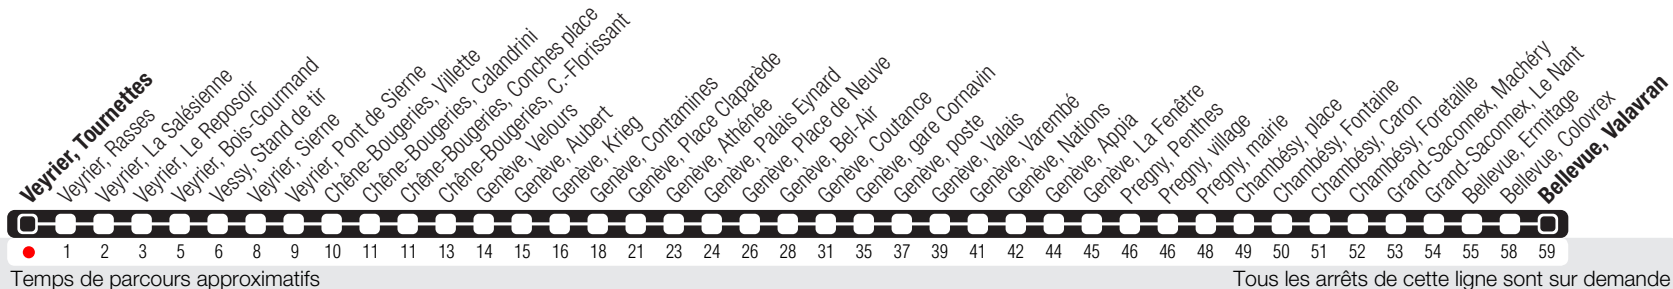

# Veyrier, Tournettes

Zone 10

Suivez l'état du réseau en direct, avec l'app tpg

Bellevue, Valavran

## Horaire valable du 14.12.2025 au 12.12.2026

### Horaire Normal

+ La ligne circule en horaire du dimanche aux dates suivantes :  
25.12 (Noël), 01.01 (Nouvel-An), 03.04 (Vendredi Saint), 06.04 (Lundi de Pâques), 14.05 (Ascension),  
25.05 (Lundi de Pentecôte), 01.08 (Fête Nationale Suisse), 10.09 (Jeûne Genevois).