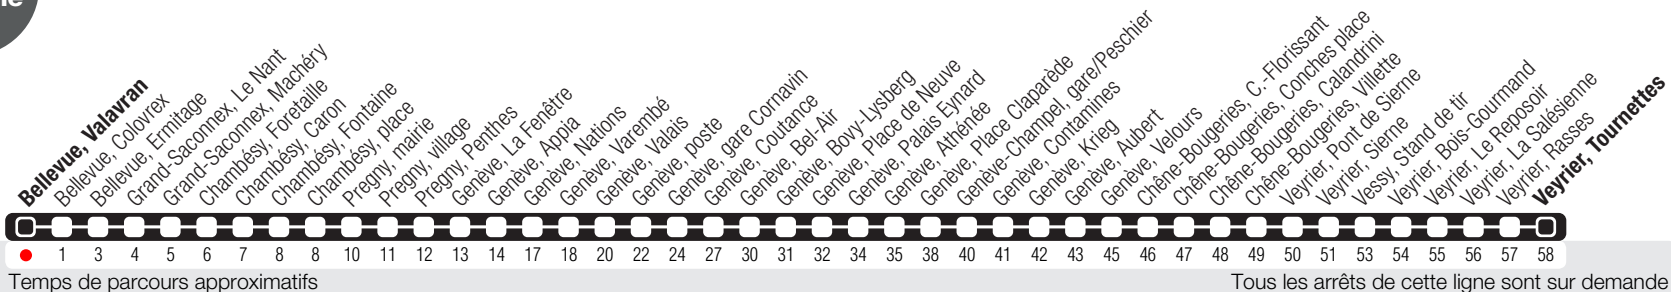

Bellevue, Valavran

Zone 10

Suivez l'état du réseau en direct, avec l'app tpg

Veyrier, Tournettes

20

Réseau nocturne

Horaire valable du 14.12.2025 au 12.12.2026

Horaire Normal

+ La ligne circule en horaire du dimanche aux dates suivantes :
25.12 (Noël), 01.01 (Nouvel-An), 03.04 (Vendredi Saint), 06.04 (Lundi de Pâques), 14.05 (Ascension),
25.05 (Lundi de Pentecôte), 01.08 (Fête Nationale Suisse), 10.09 (Jeûne Genevois).

Horaire Vacances

+ Du 22.12.2025 au 02.01.2026,
du 23.02 au 27.02,
du 03.04 au 17.04, du 14.05 au 15.05,
du 29.06 au 14.08, de 19.10 au 23.10.

	Lundi-Vendredi	Samedi	Dimanche	Lundi-Vendredi
04				
05	06 25 45	06 27 47	06 36	06 25 44
06	05 26 42 52	07 27 47	06 35	08 28 45
07	03 11 22 32 43 54	07 28 48	05 35	00 12 24 36 49
08	05 14 24 33 44 54	08 29 49	05 35	01 13 25 38 50
09	09 26 38 53	09 28 48	03 33	07 28 45
10	07 22 37 52	09 29 49	04 34	06 26 45
11	08 22 37 52	08 29 49	04 34	05 26 45
12	07 22 37 52	07 23 38 53	03 33	05 25 44
13	08 23 38 53	08 24 39 53	03 33	05 24 45
14	08 23 37 51	08 23 39 53	03 33	05 25 45
15	07 21 36 50	09 23 39 54	03 33	05 25 45
16	01 11 21 29 45 50 59	10 26 40 55	02 33	00 13 25 37 49
17	09 20 31 41 52	10 25 40 55	03 34	02 14 26 39 51
18	01 10 21 31 42 53	11 26 41 55	04 34	03 16 28 39 51
19	06 22 37 52	10 29 50	05 35	08 29 49
20	09 30 50	09 30 50	05 35	09 30 49
21	12 42	12 42	12 42	12 42
22	12 42	13 42	13 42	12 42
23	12 43	11 43	12 43	12 43
00	14 43 59	14 43 59	14 44	14 43 59
01	54	54		54
02	54	54		54
03				

Circule les nuits du jeudi (valable de mai à septembre), du vendredi et du samedi. Arrêts desservis jusqu'à Genève, Place de Neuve.