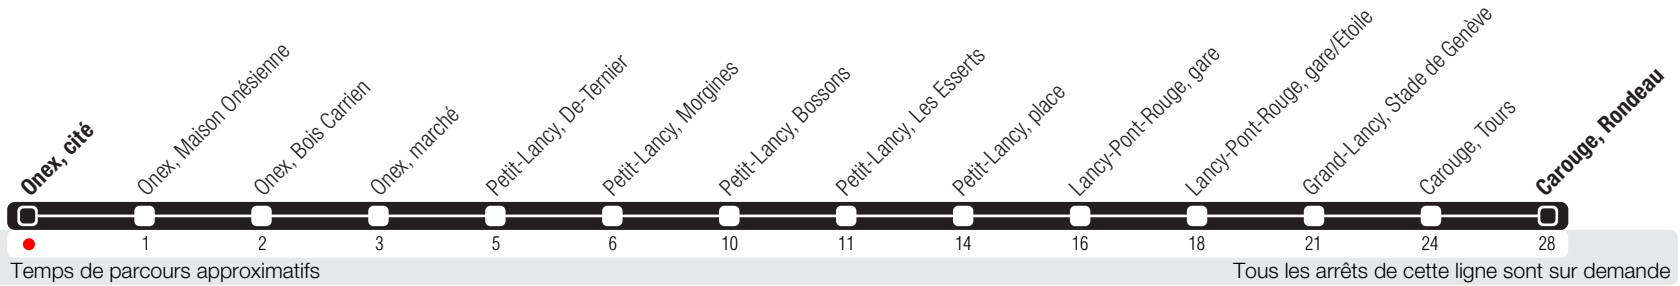

# Onex, cité

Zone 10

Suivez l'état du réseau en direct, avec l'app tpg

Carouge, Rondeau

### Horaire Normal

+ La ligne circule en horaire du dimanche aux dates suivantes :  
25.12 (Noël), 01.01 (Nouvel-An), 03.04 (Vendredi Saint), 06.04 (Lundi de Pâques), 14.05 (Ascension),  
25.05 (Lundi de Pentecôte), 01.08 (Fête Nationale Suisse), 10.09 (Jeûne Genevois).