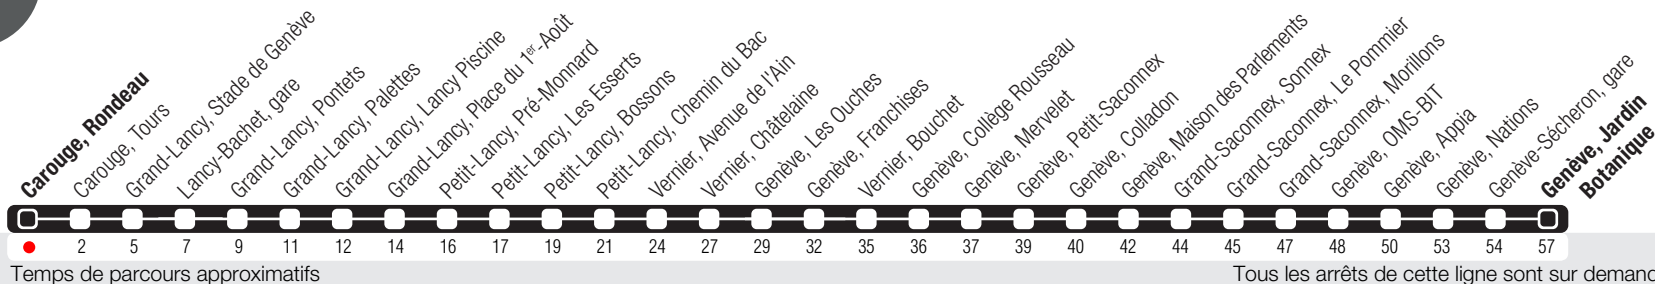

# Carouge, Rondeau

Zone 10

Suivez l'état du réseau en direct, avec l'app tpg

Genève, Jardin Botanique

### Horaire Normal

+ La ligne circule en horaire du dimanche aux dates suivantes :  
25.12 (Noël), 01.01 (Nouvel-An), 03.04 (Vendredi Saint), 06.04 (Lundi de Pâques), 14.05 (Ascension),  
25.05 (Lundi de Pentecôte), 01.08 (Fête Nationale Suisse), 10.09 (Jeûne Genevois).

e Arrêts desservis jusqu'à Genève, Nations.  
Circule les nuits du jeudi (valable de mai à septembre), du vendredi et du samedi. Arrêts desservis jusqu'à Genève, Mervelet.