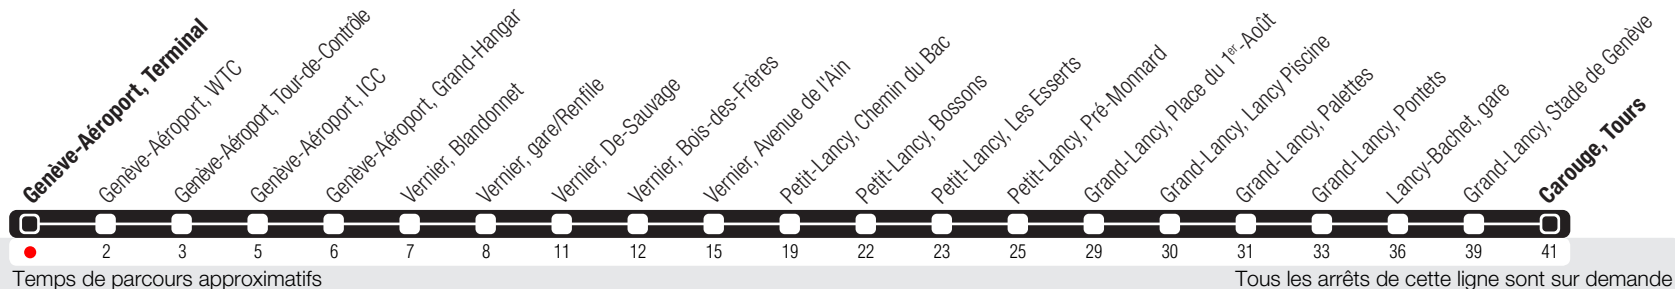

# Genève-Aéroport, Terminal

Zone 10

Suivez l'état du réseau en direct, avec l'app tpg

➔ Carouge, Tours

### Horaire Normal

+ La ligne circule en horaire du dimanche aux dates suivantes :  
25.12 (Noël), 01.01 (Nouvel-An), 03.04 (Vendredi Saint), 06.04 (Lundi de Pâques), 14.05 (Ascension),  
25.05 (Lundi de Pentecôte), 01.08 (Fête Nationale Suisse), 10.09 (Jeûne Genevois).

## Horaire Vacances

+ Du 22.12.2025 au 02.01.2026,  
du 23.02 au 27.02,  
du 03.04 au 17.04, du 14.05 au 15.05,  
du 29.06 au 14.08, de 19.10 au 23.10.

	Lundi-Vendredi	Samedi	Dimanche	Lundi-Vendredi
04				
05	19 38 56	18 40	16 44	20 38 56
06	19 40 52	00 21 41	14 44	17 38 54
07	04 15 25 35 47 58	02 22 42	14 44	09 21 34 46 58
08	10 23 35 46 56	02 23 43	14 44	10 22 34 46 58
09	07 19 33 47	04 25 46	15 45	10 21 37 57
10	03 18 31 48	07 27 48	17 47	16 36 56
11	03 17 32 47	08 27 42 56	14 43	16 36 56
12	02 17 32 47	13 29 45	13 42	16 36 57
13	02 17 32 47	02 19 34 52	11 41	17 37 57
14	02 16 31 46	08 23 39 55	11 41	17 37 57
15	00 15 30 46 58	10 27 43 59	12 42	16 35 48
16	10 20 32 41 54	15 31 47	12 43	03 16 29 41 53
17	05 17 28 40 51	03 19 35 51	13 43	06 19 32 45 58
18	02 13 24 36 46	07 23 39 56	14 43	10 23 36 49
19	00 09 20 35 50	11 31 51	13 43	01 14 32 52
20	07 25 46	12 32 52	13 43	12 32 52
21	13 43	13 43	13 43	14 43
22	13 43	13 43	13 43	13 43
23	13 43	13 43	13 43	13 43
00	12 42	13 43	12 42	13 43
01				
02				
03				